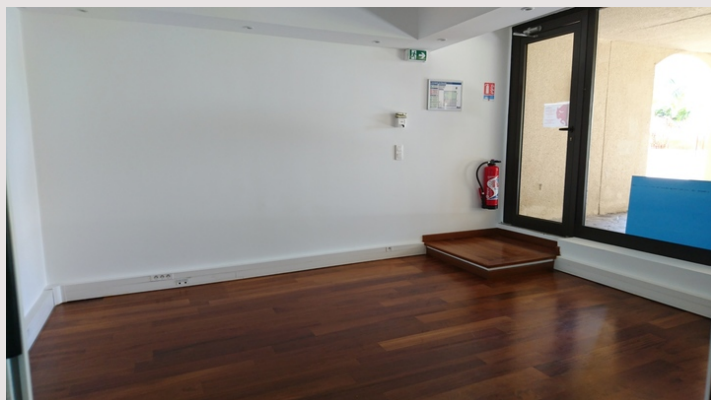

Magnifiques bureaux avec vitrines

Location Monaco

3 950 € / mois

+ Charges : 300 €

Situé sur une rue passante, ce local avec vitrines est situé en rez-de-jardin avec une jolie vue sur un paysage vert.

T.V.A. en sus

Vue

Jardins

Etat

Très bon état

Date de libération

libre

Magnifiques bureaux avec vitrines