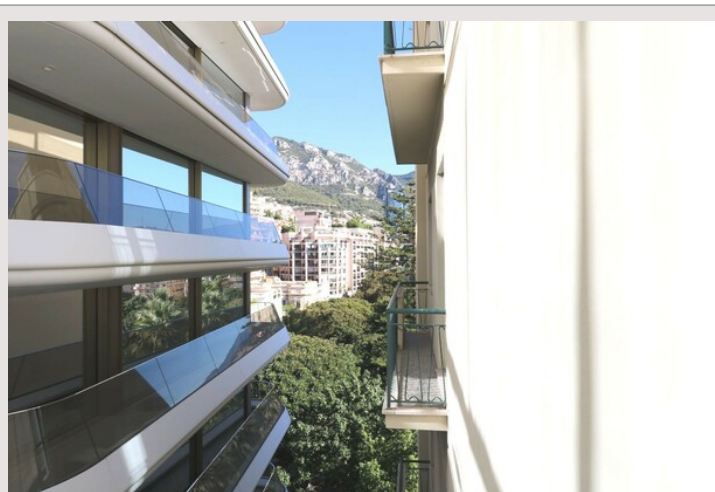

Deux pièces à USAGE MIXTE situé dans le Carré d'Or, d'une surface totale d'environ 71,50 dont 69 m<sup>2</sup> habitable et 2,50 m<sup>2</sup> de terrasse, ainsi composé : Entrée, séjour avec cuisine équipée, 1 chambre, 1 salle de bains, 1 toilette invités et 1 balcon. Bail de deux ans maximum Libre Loyer 4.500 € par mois + 100 € de charges