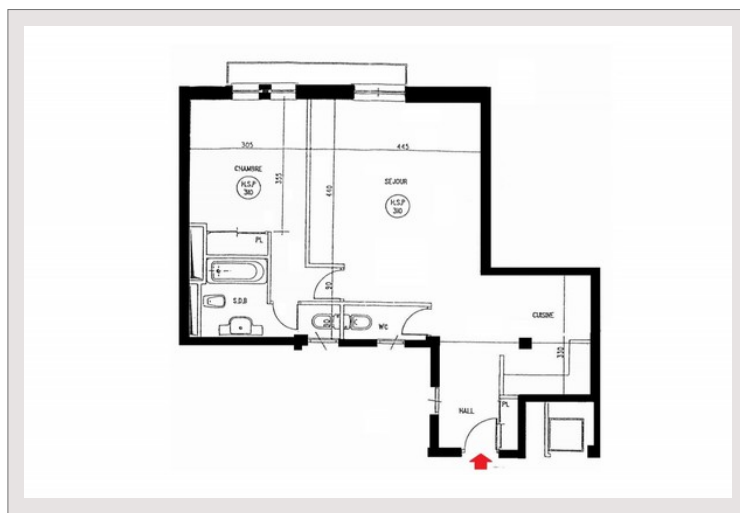

## Location Monaco

4 500 € / mois

+ Charges : 100 €

Type de produit	Appartement	Nb. pièces	2
Superficie totale	71,50 m <sup>2</sup>	Nb. chambres	1
Superficie hab.	69 m <sup>2</sup>	Immeuble	Palais Saint James
Superficie terrasse	2,50 m <sup>2</sup>	Quartier	Carré d'Or

Deux pièces à USAGE MIXTE situé dans le Carré d'Or, d'une surface totale d'environ 71,50 dont 69 m<sup>2</sup> habitable et 2,50 m<sup>2</sup> de terrasse, ainsi composé : Entrée, séjour avec cuisine équipée, 1 chambre, 1 salle de bains, 1 toilette invités et 1 balcon. Bail de deux ans maximum Libre Loyer 4.500 € par mois + 100 € de charges