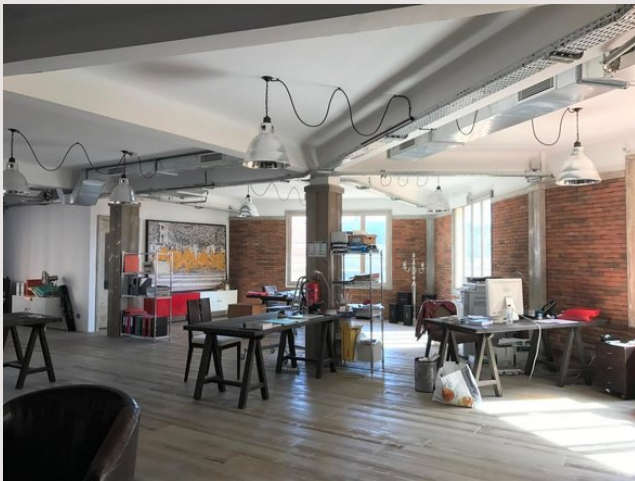

Jardin Exotique - Mercure - Bureau/Loft à transformer