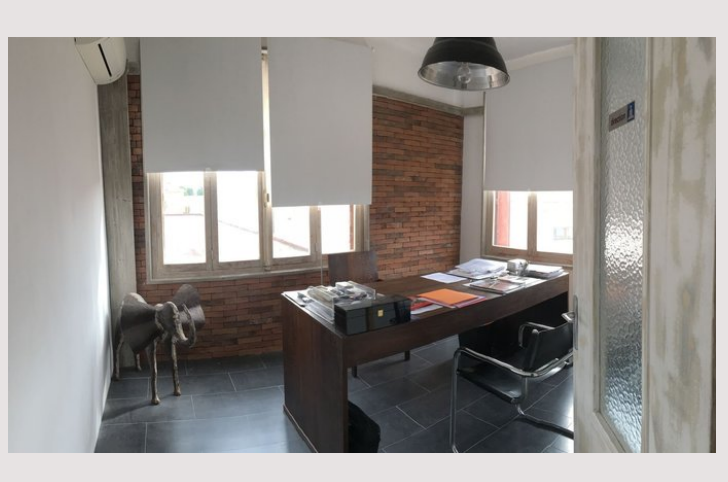

Jardin Exotique - Mercure - Bureau/Loft à transformer