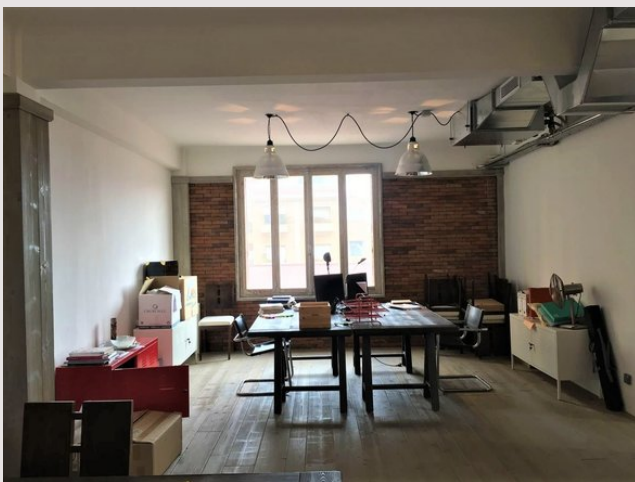

## Jardin Exotique - Mercure - Bureau/Loft à transformer

Vente Monaco

6 800 000 €

Jardin Exotique - Mercure - Bureau/Loft à transformer Dans le quartier du Jardin Exotique, proche Condamine et de toutes commodités, grand bureau très lumineux, rénové avec des matériaux de qualité, d'une vaste superficie de 189 m<sup>2</sup> pouvant être facilement transformé en grand appartement. Actuellement agencé en bureau. Loué jusqu'en février 2025 à 7 800 euros/mois Charges locatives : 1 600 euros/an

## Jardin Exotique - Mercure - Bureau/Loft à transformer