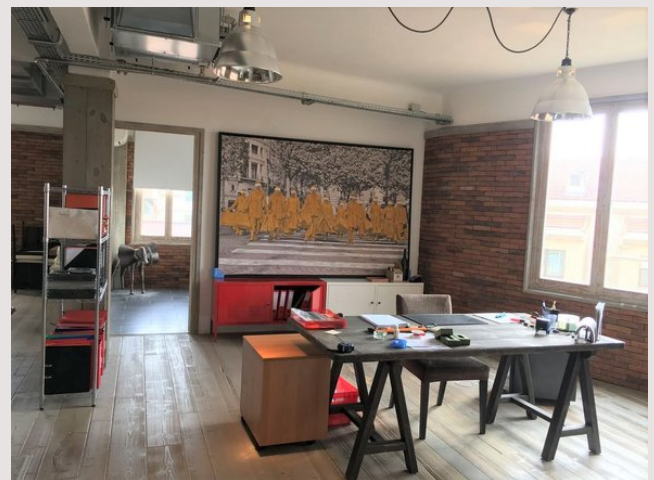

## Jardin Exotique - Mercure - Bureau/Loft à transformer

Vente Monaco

6 800 000 €

Jardin Exotique - Mercure - Bureau/Loft à transformer Dans le quartier du Jardin Exotique, proche Condamine et de toutes commodités, grand bureau très lumineux, rénové avec des matériaux de qualité, d'une vaste superficie de 189 m<sup>2</sup> pouvant être facilement transformé en grand appartement. Actuellement agencé en bureau. Loué jusqu'en février 2025 à 7 800 euros/mois Charges locatives : 1 600 euros/an

## Jardin Exotique - Mercure - Bureau/Loft à transformer