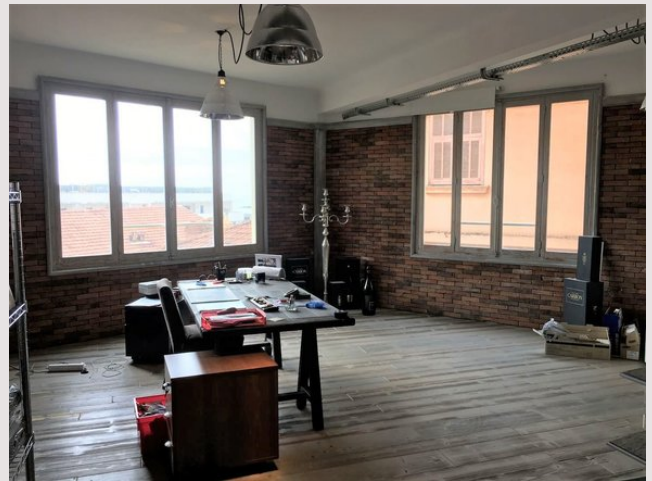

## Jardin Exotique - Mercure - Bureau/Loft à transformer

Vente Monaco

6 800 000 €

Jardin Exotique - Mercure - Bureau/Loft à transformer Dans le quartier du Jardin Exotique, proche Condamine et de toutes commodités, grand bureau très lumineux, rénové avec des matériaux de qualité, d'une vaste superficie de 189 m<sup>2</sup> pouvant être facilement transformé en grand appartement. Actuellement agencé en bureau. Loué jusqu'en février 2025 à 7 800 euros/mois Charges locatives : 1 600 euros/an

## Jardin Exotique - Mercure - Bureau/Loft à transformer