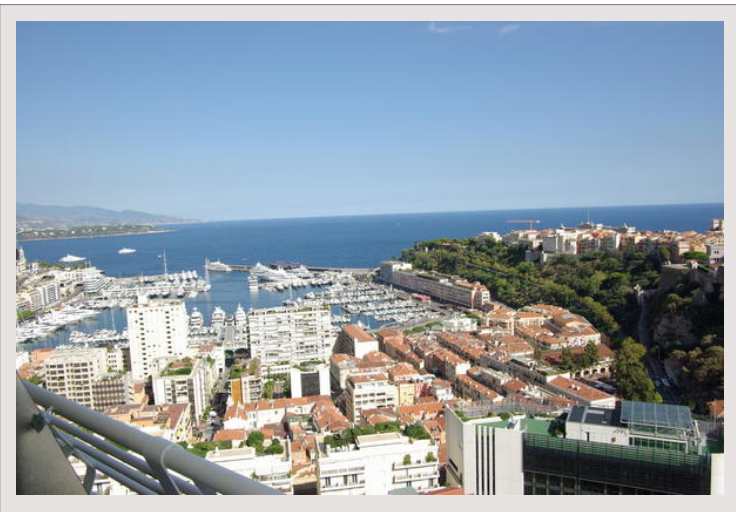

Eden Tower - Magnifique 4 pièces

Location Monaco

8 500 € / mois

Type de produit	Appartement	Nb. pièces	4
Superficie totale	120 m²	Nb. chambres	3
Superficie hab.	112 m²	Immeuble	Eden Tower
Superficie terrasse	8 m²	Quartier	Jardin Exotique
Vue	Panoramique mer, port, Rocher	Etat	Très bon état
Etage	9	Date de libération	LIBRE

Spacieux 4 pièces situé dans quartier résidentiel et calme à proximité du jardin Princesse Antoinette .

Cet élégant appartement dispose d'un hall d'entrée avec cuisine ouverte équipée, un grand séjour donnant sur la terrasse offrant une splendide vue panoramique sur le Rocher, la mer et les ports Hercule et Fontvieille, 3 chambres, une salle de bains et une salle de douches.

Parking public juste en face.