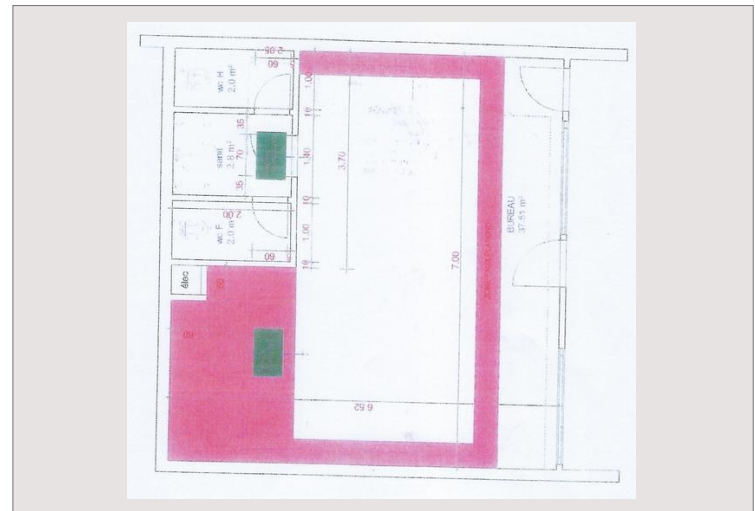

FONTVIEILLE - MURS - BUREAU

Vente Monaco

1 600 000 €

Type de produit	Bureau	Immeuble	Raphael
Superficie totale	46 m ²	Quartier	Fontvieille
Etat	Très bon état	Etage	RDC

A Fontvieille, murs bureaux d'une superficie d'env. 46 m² calme, vue jardin, grande vitrine, actuellement cloisonné, parquet au sol, en parfait état

une pièce principale comprenant 2 bureaux avec vitres cloisonnées

2 wc

FONTVIEILLE - MURS - BUREAU