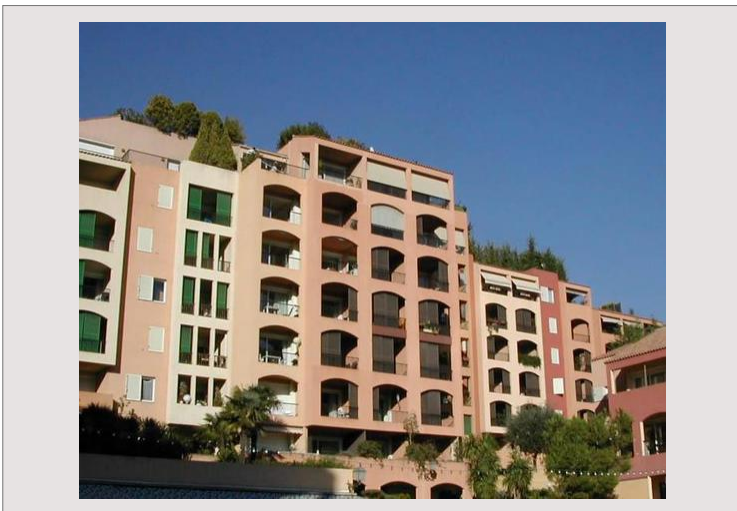

FONTVIEILLE - MURS - BUREAU

Vente Monaco

1 600 000 €

Type de produit	Bureau	Immeuble	Raphael
Superficie totale	46 m ²	Quartier	Fontvieille
Etat	Très bon état	Etage	RDC

A Fontvieille, murs bureaux d'une superficie d'env. 46 m² calme, vue jardin, grande vitrine, actuellement cloisonné, parquet au sol, en parfait état

une pièce principale comprenant 2 bureaux avec vitres cloisonnées

2 wc

FONTVIEILLE - MURS - BUREAU