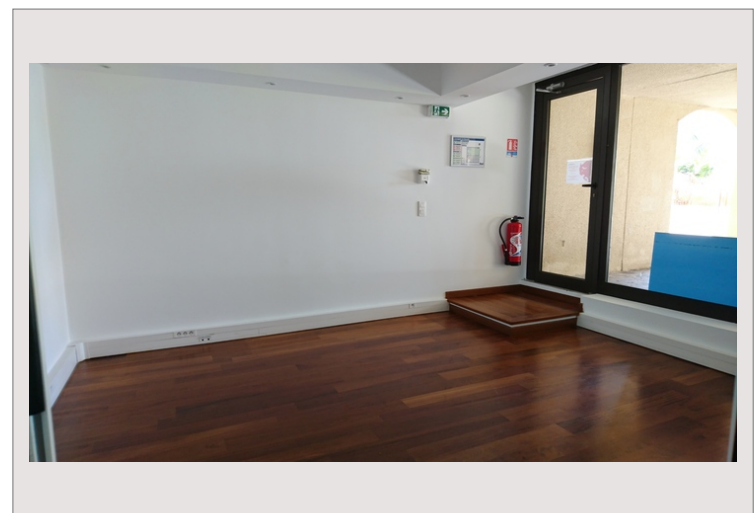

FONTVIEILLE - MURS - BUREAU

Vente Monaco

1 600 000 €

Type de produit	Bureau	Immeuble	Raphael
Superficie totale	46 m ²	Quartier	Fontvieille
Etat	Très bon état	Etage	RDC

A Fontvieille, murs bureaux d'une superficie d'env. 46 m² calme, vue jardin, grande vitrine, actuellement cloisonné, parquet au sol, en parfait état

une pièce principale comprenant 2 bureaux avec vitres cloisonnées

2 wc

FONTVIEILLE - MURS - BUREAU