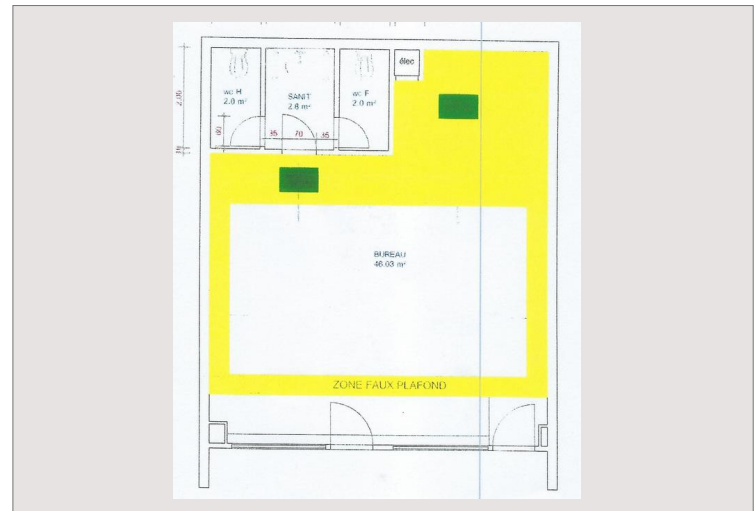

FONTVIEILLE - RAPHAEL - BUREAU 54 M²

Vente Monaco

1 900 000 €

Type de produit	Bureau	Immeuble	Raphael
Superficie totale	54 m ²	Quartier	Fontvieille
Etat	Très bon état	Etage	RDC

A Fontvieille, agréable bureau très calme sur jardins, grande vitrine, parquet au sol, en parfait état- climatisation réversible

une pièce principale (comprenant 1 bureau avec cloison vitrée)

2 wc

FONTVIEILLE - RAPHAEL - BUREAU 54 M²