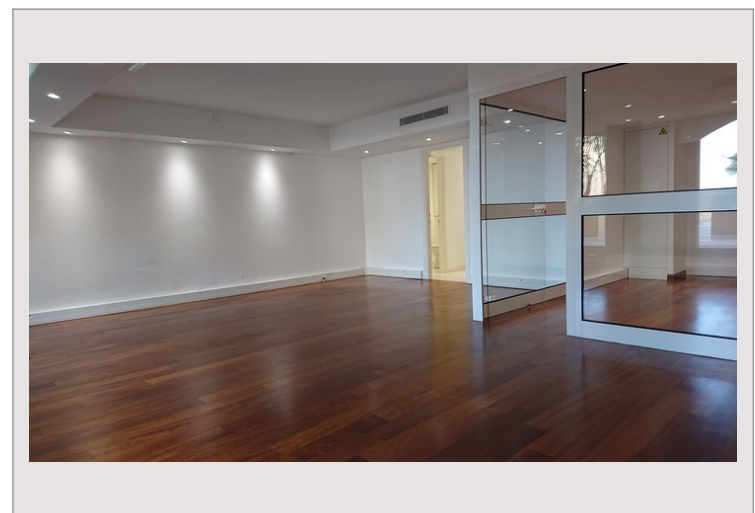

FONTVIEILLE - RAPHAEL - BUREAU 54 M²

Vente Monaco

1 900 000 €

Type de produit	Bureau	Immeuble	Raphael
Superficie totale	54 m ²	Quartier	Fontvieille
Etat	Très bon état	Etage	RDC

A Fontvieille, agréable bureau très calme sur jardins, grande vitrine, parquet au sol, en parfait état- climatisation réversible

une pièce principale (comprenant 1 bureau avec cloison vitrée)

2 wc

FONTVIEILLE - RAPHAEL - BUREAU 54 M²