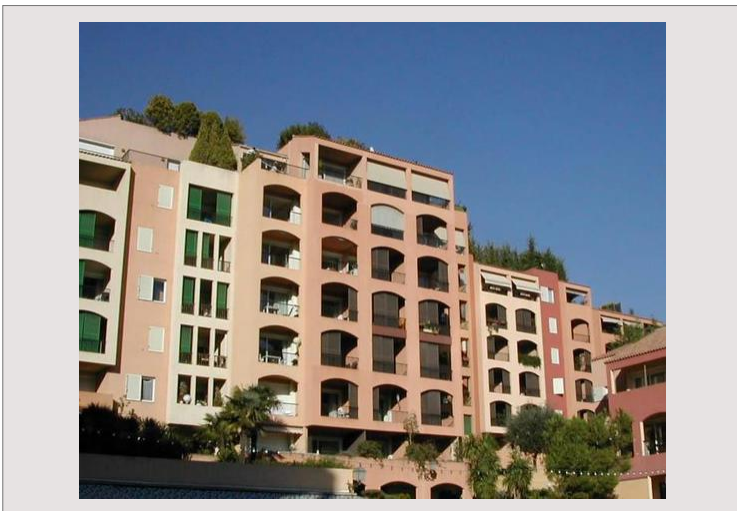

FONTVIEILLE - RAPHAEL - BUREAU 54 M²

Vente Monaco

1 900 000 €

Type de produit	Bureau	Immeuble	Raphael
Superficie totale	54 m ²	Quartier	Fontvieille
Etat	Très bon état	Etage	RDC

A Fontvieille, agréable bureau très calme sur jardins, grande vitrine, parquet au sol, en parfait état- climatisation réversible

une pièce principale (comprenant 1 bureau avec cloison vitrée)

2 wc

FONTVIEILLE - RAPHAEL - BUREAU 54 M²