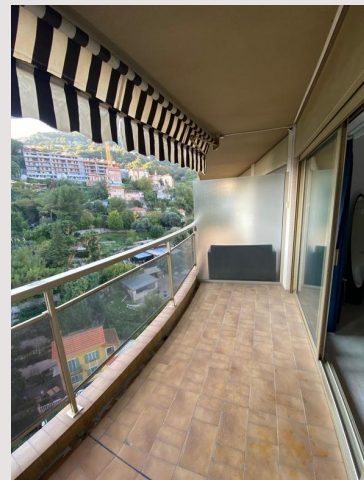

Quartier La Rousse, dans un immeuble de standing avec concierge 24H/24, spacieux studio d'une surface habitable de 38M2 et de 6M2 de terrasses. Situé au 16ème étage, il bénéficie d'une jolie vue dégagée sur les montagnes et est très lumineux.

Il est composé de :

- Hall d' entrée
- Séjour ouvrant sur terrasse
- Cuisine indépendante équipée
- Salle de bains avec toilettes

Terrasse de 8M2

EXCLUSIVITE - ANNONCIADÉ - STUDIO - VUE MONTAGNES