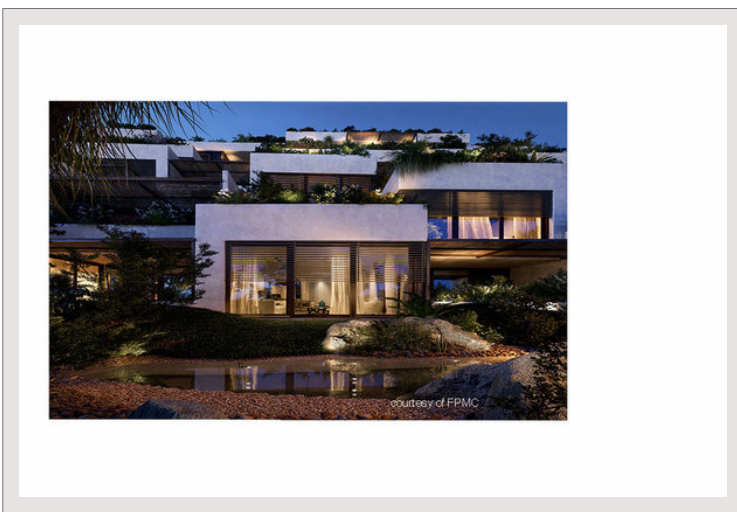

L' Exotique - Duplex d'angle cinq pièces