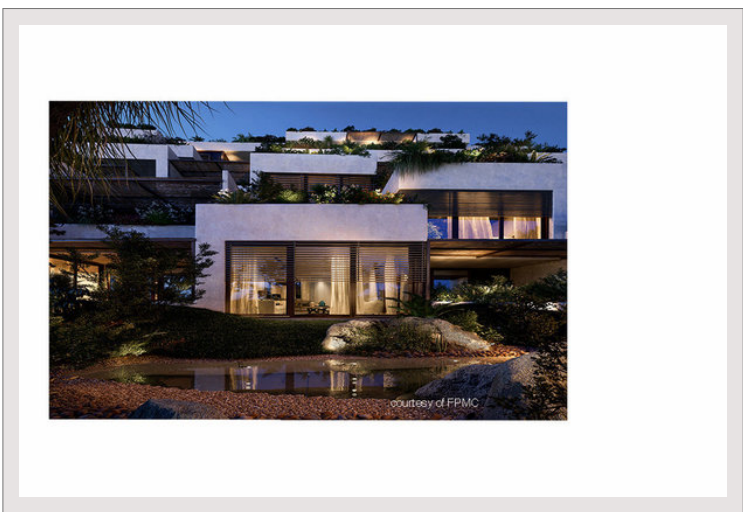

L' Exotique - Duplex d'angle cinq pièces