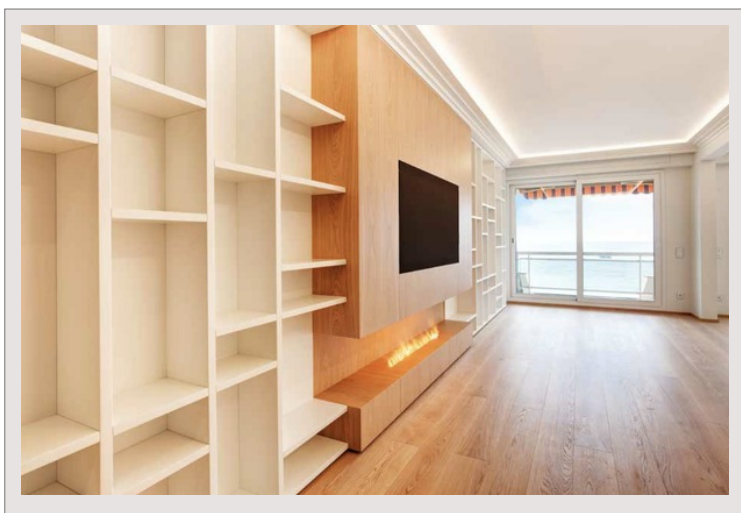

Clé en main - 4 pièces au Château Amiral