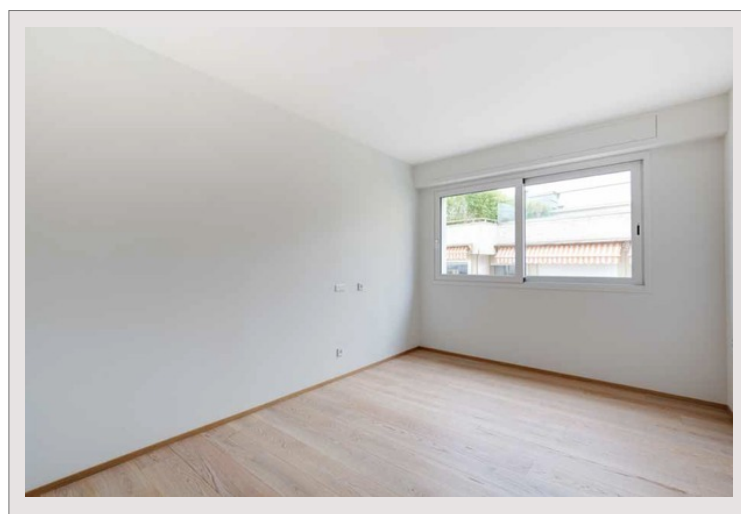

Clé en main - 4 pièces au Château Amiral