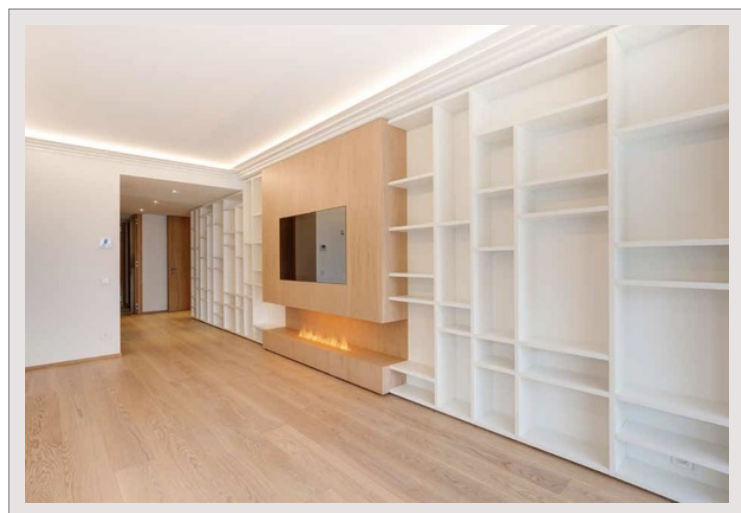

Clé en main - 4 pièces au Château Amiral