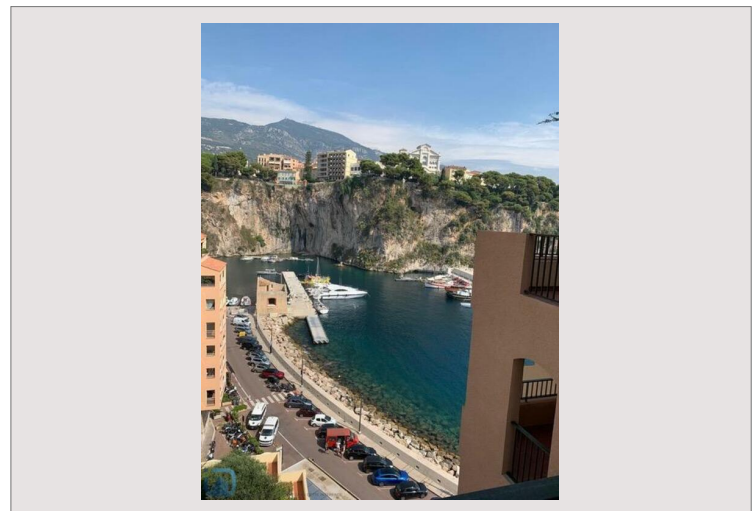

GRAND LARGE 2P ENTIEREMENT REFAIT

Vente Monaco

3 940 000 €

Type de produit	Appartement	Nb. pièces	2
Superficie totale	70 m²	Nb. chambres	1
Etat	Neuf	Nb. caves	1
Etage	8	Immeuble	Le Grand Large
		Quartier	Fontvieille

Dans une résidence de standing avec piscine, beau 2P entièrement refait avec des matériaux de qualité. Il est composé d'une entrée, une wc invités, un séjour avec cuisine américaine, une chambre donnant sur loggia, une salle de bains, grande loggia,

1 cave