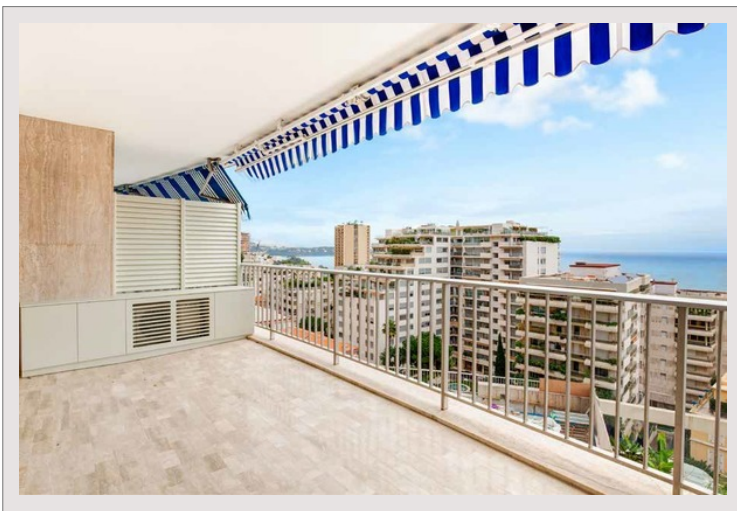

La Rousse - Château Périgord - Grand 2 pièces vue mer

Vente Monaco

4 800 000 €

Type de produit	Appartement	Nb. pièces	2
Superficie totale	98 m ²	Nb. chambres	1
Superficie hab.	80 m ²	Nb. caves	1
Superficie terrasse	18 m ²	Immeuble	Château Perigord
Vue	Mer	Quartier	La Rousse - Saint Roman

Dans une des plus prestigieuses résidences de Monaco, avec piscine et service de conciergerie, située dans un quartier résidentiel proche de toutes commodités. Ce grand deux pièces entièrement rénové avec des finitions haut de gamme se dispose comme suit: une entrée avec un toilette invité et une buanderie, un salon et salle à manger, une cuisine, une chambre avec sa salle de bains en suite et son double dressing. Le tout ouvrant sur une large terrasse avec une vue mer. Cave incluse, et possibilité de parking dans un immeuble adjacent.