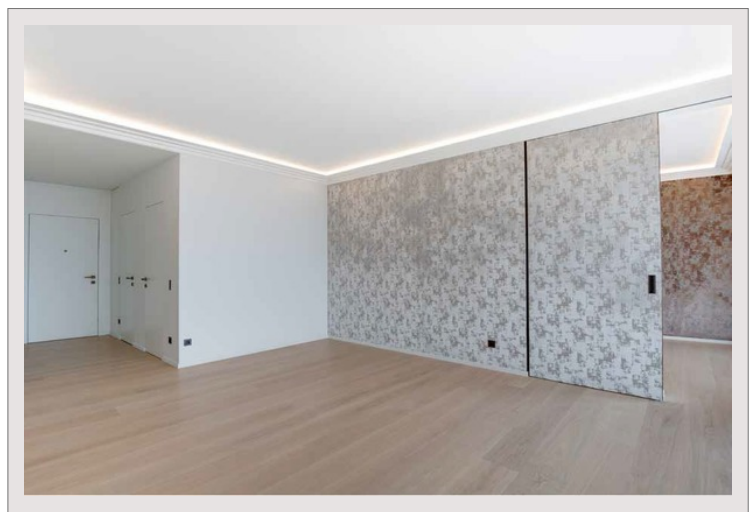

La Rousse - Château Périgord - Grand 2 pièces vue mer