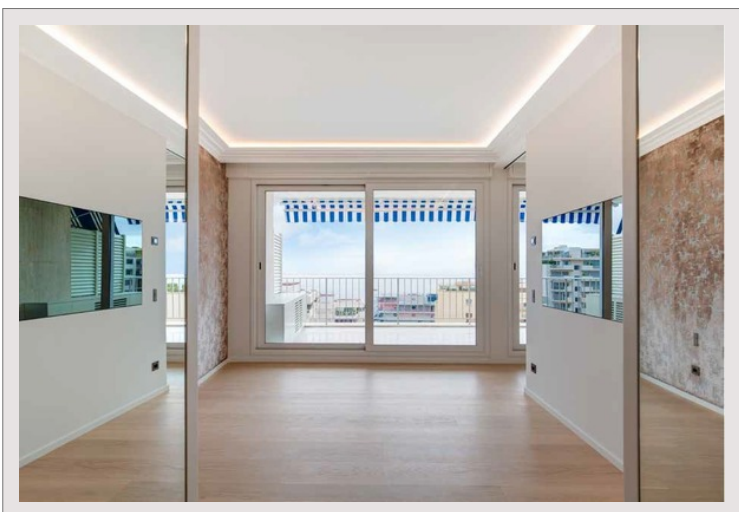

La Rousse - Château Périgord - Grand 2 pièces vue mer