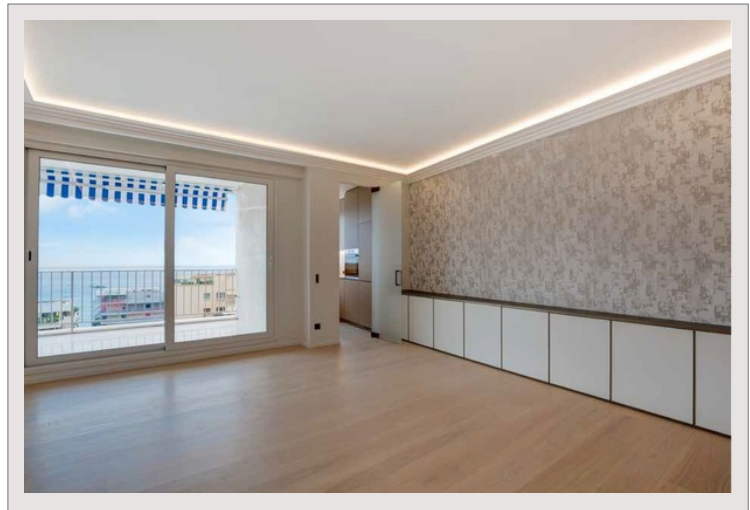

La Rousse - Château Périgord - Grand 2 pièces vue mer