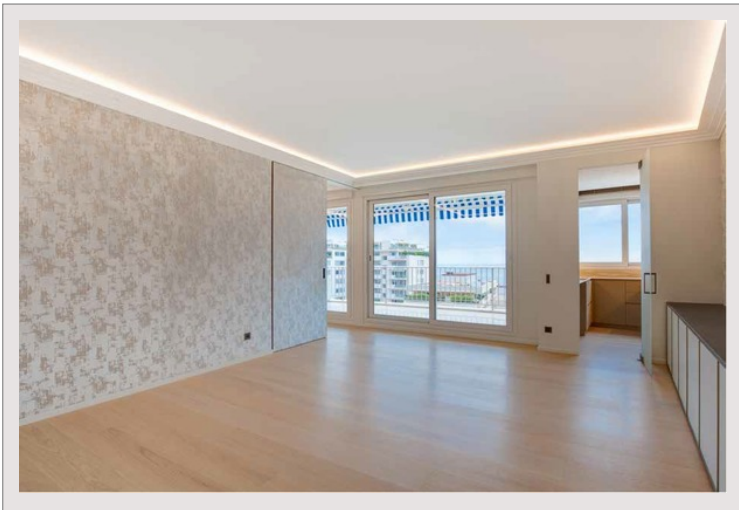

La Rousse - Château Périgord - Grand 2 pièces vue mer