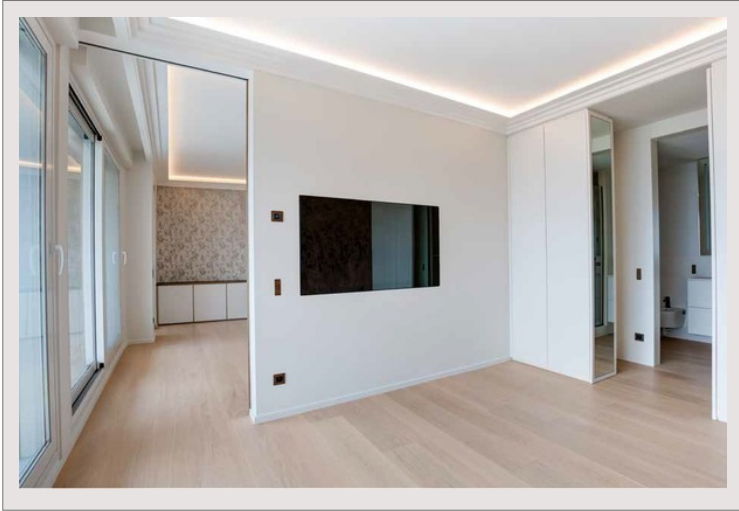

La Rousse - Château Périgord - Grand 2 pièces vue mer