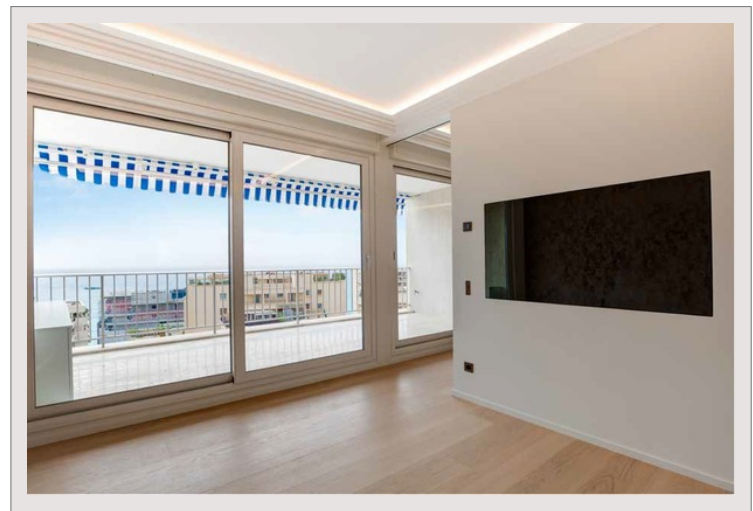

La Rousse - Château Périgord - Grand 2 pièces vue mer

Vente Monaco

4 800 000 €

Type de produit	Appartement	Nb. pièces	2
Superficie totale	98 m ²	Nb. chambres	1
Superficie hab.	80 m ²	Nb. caves	1
Superficie terrasse	18 m ²	Immeuble	Château Perigord
Vue	Mer	Quartier	La Rousse - Saint Roman

Dans une des plus prestigieuses résidences de Monaco, avec piscine et service de conciergerie, située dans un quartier résidentiel proche de toutes commodités. Ce grand deux pièces entièrement rénové avec des finitions haut de gamme se dispose comme suit: une entrée avec un toilette invité et une buanderie, un salon et salle à manger, une cuisine, une chambre avec sa salle de bains en suite et son double dressing. Le tout ouvrant sur une large terrasse avec une vue mer. Cave incluse, et possibilité de parking dans un immeuble adjacent.