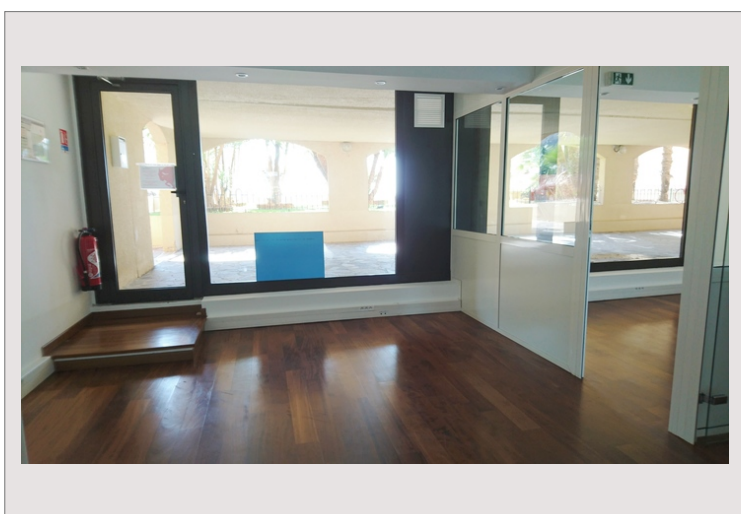

Bureaux administratifs - Le Raphael

Vente Monaco

1 696 000 €

Type de produit	Bureau	Immeuble	Raphael
Superficie hab.	46 m²	Quartier	Fontvieille
Vue	Jardins.	Etage	RDC
Date de libération	14/04/2022		

Agréable bureau refait à neuf, dans un immeuble très calme au centre de Fontvieille, Le Raphael, composé comme suit:

1 pièce principale comprenant 2 bureaux avec grandes vitrines cloisonnées, et 2 WC invités.

Grande vitrine.

Loyer : 4 000€ HT + 800 TVA