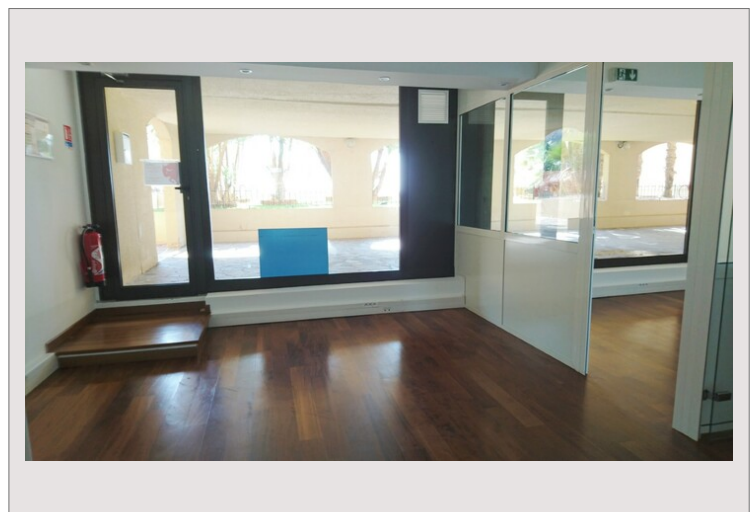

Bureaux administratifs - Le Raphael