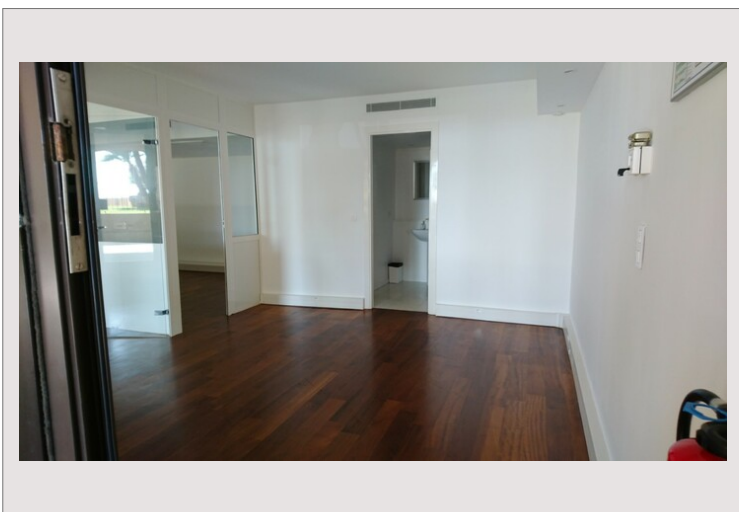

Bureaux administratifs - Le Raphael