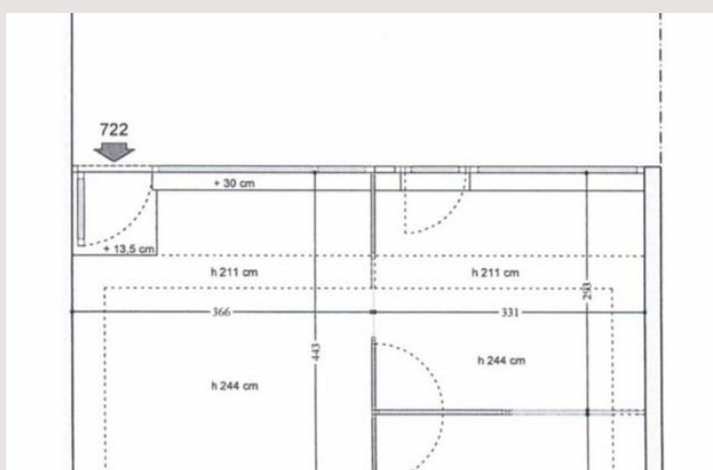

Bureaux RAPH 722-7220

Vente Monaco

1 696 000 €

une pièce principale, deux wc. Vue Placette, jardins

Type de produit
Superficie totale
Etage

Bureau
46 m²
RDC

Immeuble
Quartier
Date de libération

Raphael
Fontvieille
14/04/2022

Bureaux RAPH 722-7220