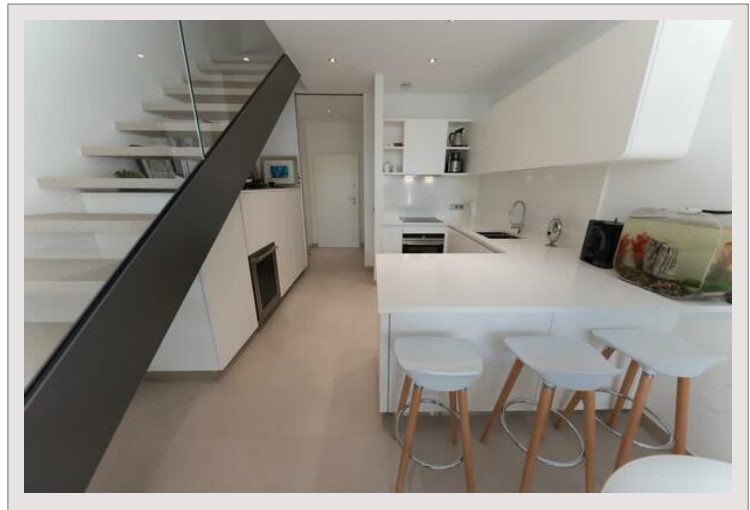

CONDAMINE | LE STELLA | 3 PIECES