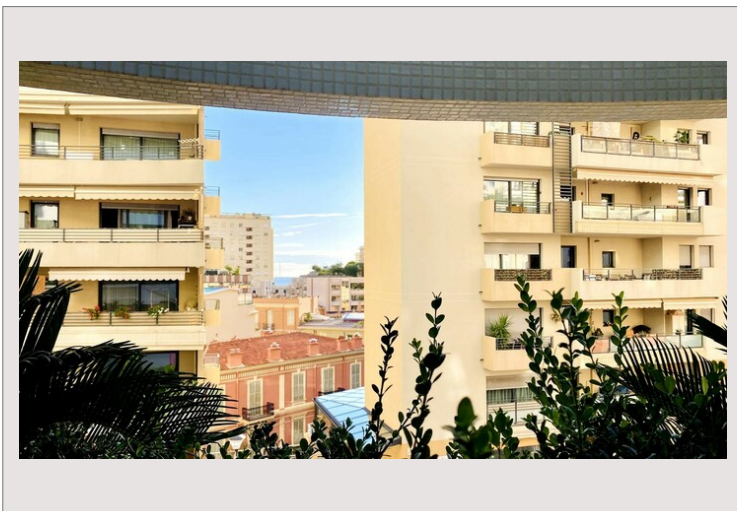

CONDAMINE | LE STELLA | 3 PIECES

Vente Monaco

4 100 000 €

Type de produit	Appartement	Nb. pièces	3
Superficie totale	92 m ²	Nb. chambres	2
Superficie hab.	81 m ²	Nb. parking	1
Superficie terrasse	11 m ²	Immeuble	Le Stella
Etat	Bon état	Quartier	Condamine
Usage mixte	Oui		

Le stella - Dans une résidence neuve située au coeur du quartier de la Condamine. Bel appartement en duplex composé comme suit :

- Salon spacieux avec terrasse
- Toilette invités
- Une grande chambre
- Salle de bains
- Une petite chambre
- Place de parking