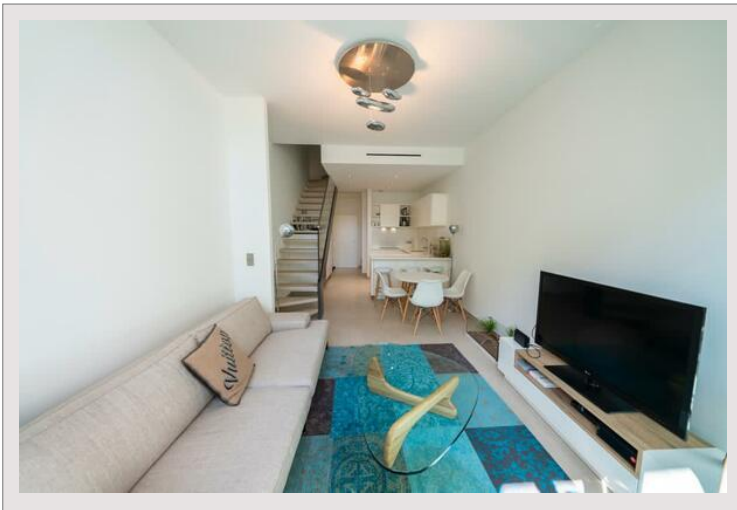

CONDAMINE | LE STELLA | 3 PIECES