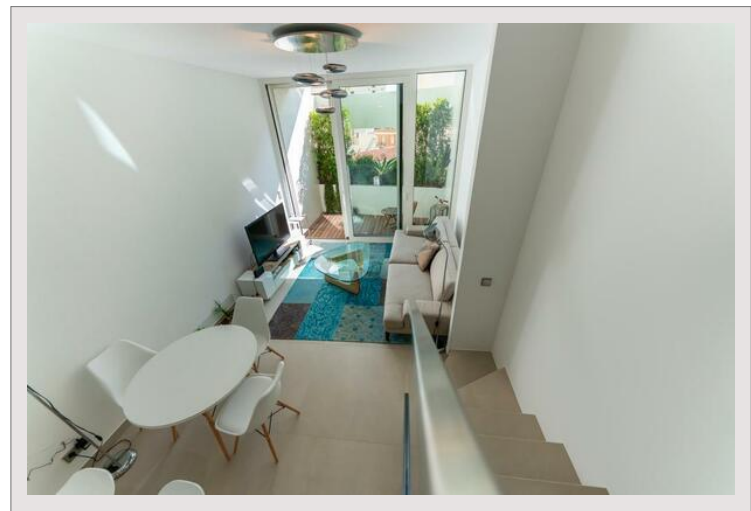

CONDAMINE | LE STELLA | 3 PIECES

Vente Monaco

4 100 000 €

Type de produit	Appartement	Nb. pièces	3
Superficie totale	92 m ²	Nb. chambres	2
Superficie hab.	81 m ²	Nb. parking	1
Superficie terrasse	11 m ²	Immeuble	Le Stella
Etat	Bon état	Quartier	Condamine
Usage mixte	Oui		

Le stella - Dans une résidence neuve située au coeur du quartier de la Condamine. Bel appartement en duplex composé comme suit :

- Salon spacieux avec terrasse
- Toilette invités
- Une grande chambre
- Salle de bains
- Une petite chambre
- Place de parking