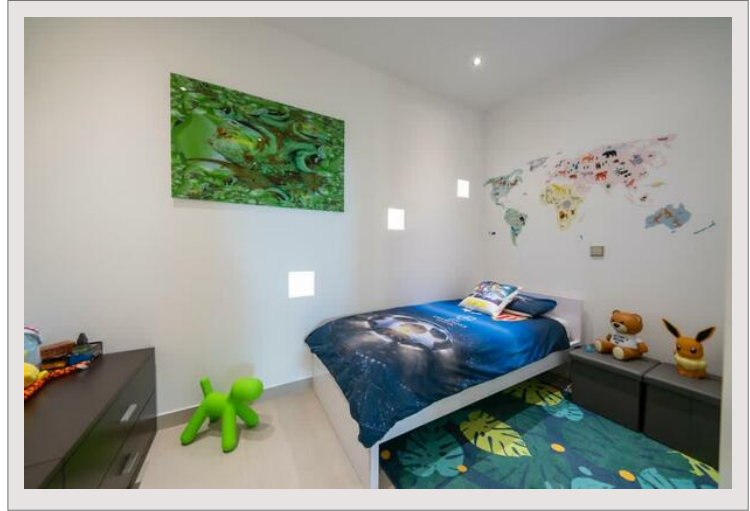

CONDAMINE | LE STELLA | 3 PIECES