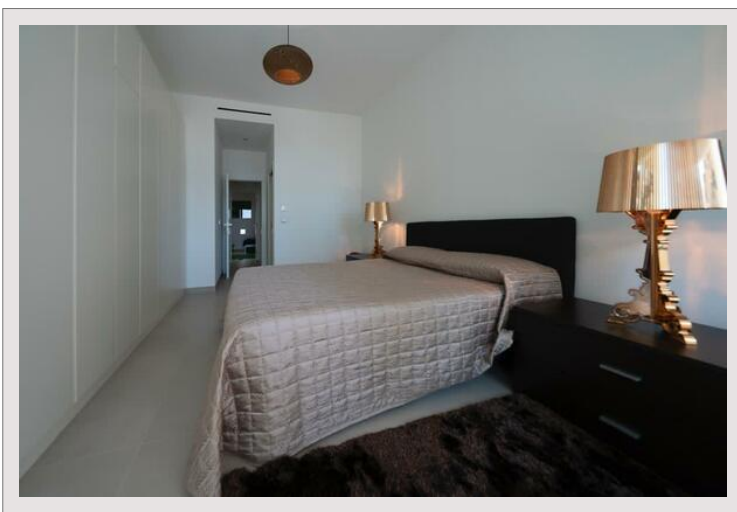

CONDAMINE | LE STELLA | 3 PIECES