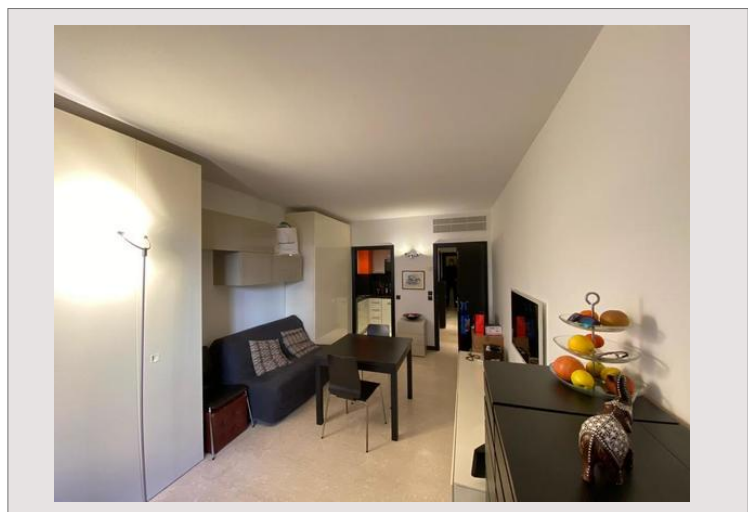

BOTTICELLI - Studio