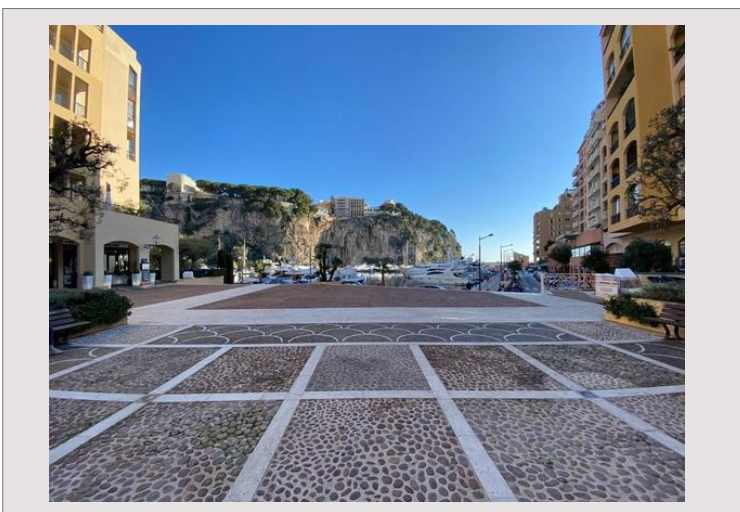

BOTTICELLI - Studio