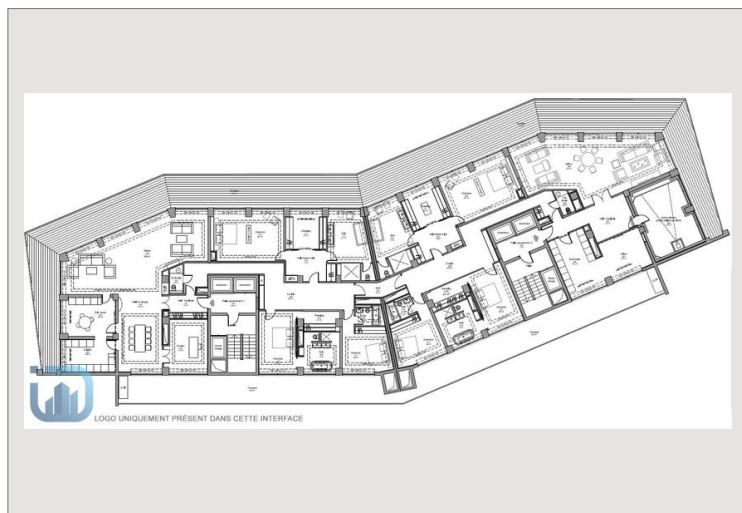

LE PANORAMA / LUXUEUX APPARTEMENT DE 1045 m².

Vente Monaco

Prix sur demande

Dans un immeuble situé à quelques pas de la ligne de départ du grand prix, l'appartement occupe la totalité du 9^e étage avec une vue magnifique sur le port de Monaco et offre de luxueuses prestations. Vous disposerez de 6 chambres à coucher avec leurs salles de bains et dressings, de deux bureaux et d'une salle de cinéma privée.
 5 caves et 4 emplacements de parkings.

Type de produit	Appartement	Nb. pièces	5+
Superficie totale	1 045 m ²	Nb. chambres	+5
Superficie hab.	700 m ²	Nb. parking	4
Superficie terrasse	345 m ²	Nb. caves	5
Usage mixte	Oui	Immeuble	Le Panorama
		Quartier	Port

LE PANORAMA / LUXUEUX APPARTEMENT DE 1045 m².