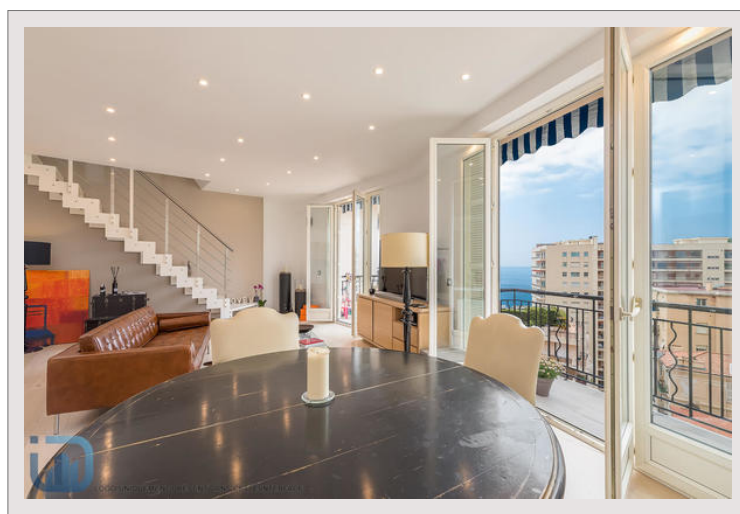

PENTHOUSE CHARMANT, BELLE VUE SUR LA MER

Vente Monaco

7 700 000 €

Type de produit	Duplex	Nb. pièces	3
Superficie totale	220 m ²	Nb. chambres	2
Superficie hab.	110 m ²	Immeuble	Azur Eden
Superficie terrasse	110 m ²	Quartier	La Rousse - Saint Roman
Vue	Mer panoramique	Exposition	Sud
Etat	Très bon état		

Nous avons le plaisir de vous présenter ce magnifique bien avec 2 grandes chambres avec salles de bains, un spacieux salon/salle à manger, une belle cuisine équipée et une magnifique terrasse ensoleillée sur le toit avec une splendide vue mer.

Magnifique vue depuis toutes les fenêtres et un bon emplacement, proche des plages.

Concierge et climatisation, calme et paisible. Parking et cave inclus.

PENTHOUSE CHARMANT, BELLE VUE SUR LA MER

PENTHOUSE CHARMANT, BELLE VUE SUR LA MER