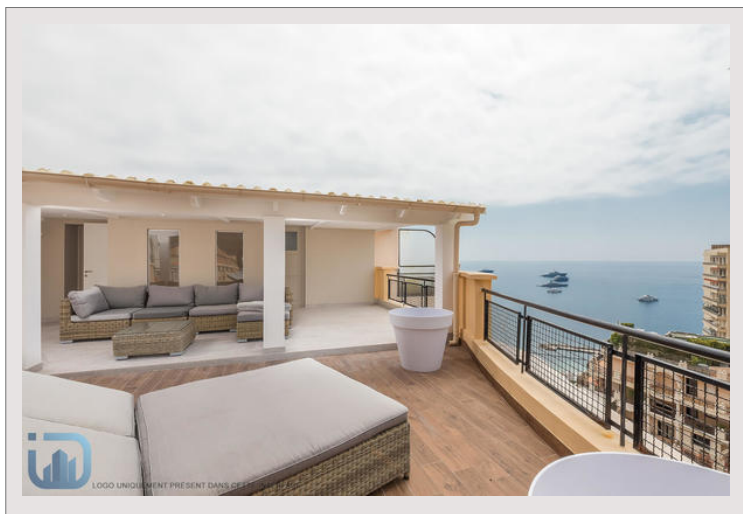

PENTHOUSE CHARMANT, BELLE VUE SUR LA MER

Vente Monaco

7 700 000 €

Type de produit	Duplex	Nb. pièces	3
Superficie totale	220 m ²	Nb. chambres	2
Superficie hab.	110 m ²	Immeuble	Azur Eden
Superficie terrasse	110 m ²	Quartier	La Rousse - Saint Roman
Vue	Mer panoramique	Exposition	Sud
Etat	Très bon état		

Nous avons le plaisir de vous présenter ce magnifique bien avec 2 grandes chambres avec salles de bains, un spacieux salon/salle à manger, une belle cuisine équipée et une magnifique terrasse ensoleillée sur le toit avec une splendide vue mer.

Magnifique vue depuis toutes les fenêtres et un bon emplacement, proche des plages.

Concierge et climatisation, calme et paisible. Parking et cave inclus.

PENTHOUSE CHARMANT, BELLE VUE SUR LA MER

PENTHOUSE CHARMANT, BELLE VUE SUR LA MER