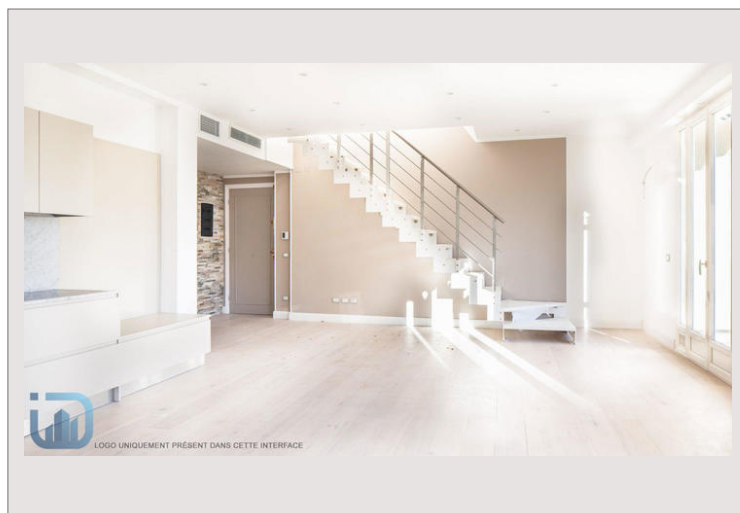

PENTHOUSE CHARMANT, BELLE VUE SUR LA MER