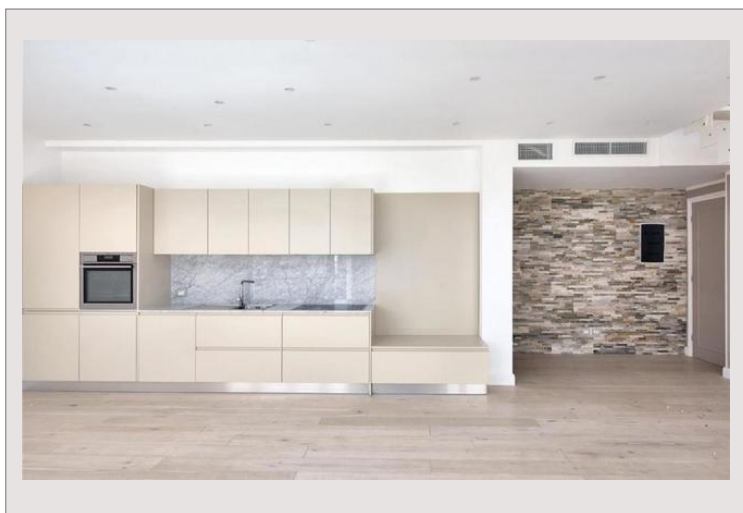

PENTHOUSE CHARMANT, BELLE VUE SUR LA MER