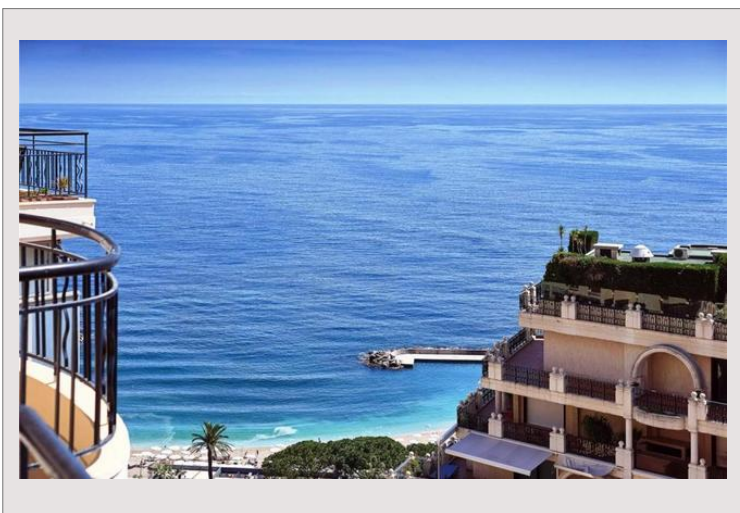

PENTHOUSE CHARMANT, BELLE VUE SUR LA MER

Vente Monaco

7 700 000 €

Type de produit	Duplex	Nb. pièces	3
Superficie totale	220 m ²	Nb. chambres	2
Superficie hab.	110 m ²	Immeuble	Azur Eden
Superficie terrasse	110 m ²	Quartier	La Rousse - Saint Roman
Vue	Mer panoramique	Exposition	Sud
Etat	Très bon état		

Nous avons le plaisir de vous présenter ce magnifique bien avec 2 grandes chambres avec salles de bains, un spacieux salon/salle à manger, une belle cuisine équipée et une magnifique terrasse ensoleillée sur le toit avec une splendide vue mer.

Magnifique vue depuis toutes les fenêtres et un bon emplacement, proche des plages.

Concierge et climatisation, calme et paisible. Parking et cave inclus.

PENTHOUSE CHARMANT, BELLE VUE SUR LA MER

PENTHOUSE CHARMANT, BELLE VUE SUR LA MER