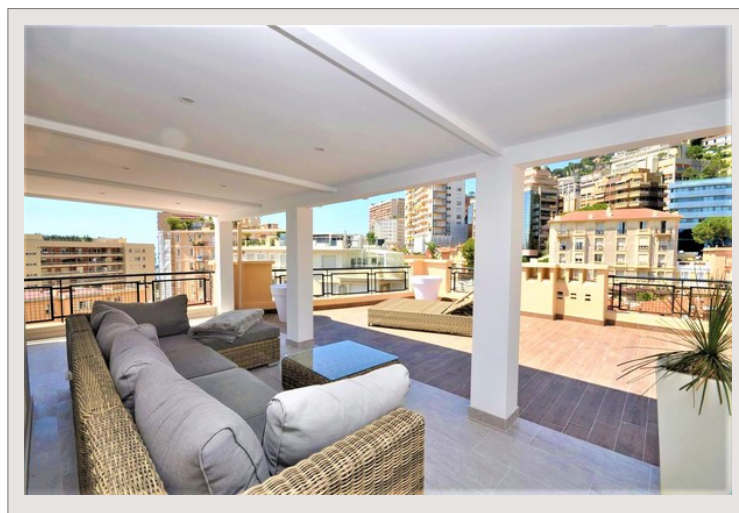

PENTHOUSE CHARMANT, BELLE VUE SUR LA MER

Vente Monaco

7 700 000 €

Type de produit	Duplex	Nb. pièces	3
Superficie totale	220 m ²	Nb. chambres	2
Superficie hab.	110 m ²	Immeuble	Azur Eden
Superficie terrasse	110 m ²	Quartier	La Rousse - Saint Roman
Vue	Mer panoramique	Exposition	Sud
Etat	Très bon état		

Nous avons le plaisir de vous présenter ce magnifique bien avec 2 grandes chambres avec salles de bains, un spacieux salon/salle à manger, une belle cuisine équipée et une magnifique terrasse ensoleillée sur le toit avec une splendide vue mer.

Magnifique vue depuis toutes les fenêtres et un bon emplacement, proche des plages.

Concierge et climatisation, calme et paisible. Parking et cave inclus.

PENTHOUSE CHARMANT, BELLE VUE SUR LA MER

PENTHOUSE CHARMANT, BELLE VUE SUR LA MER