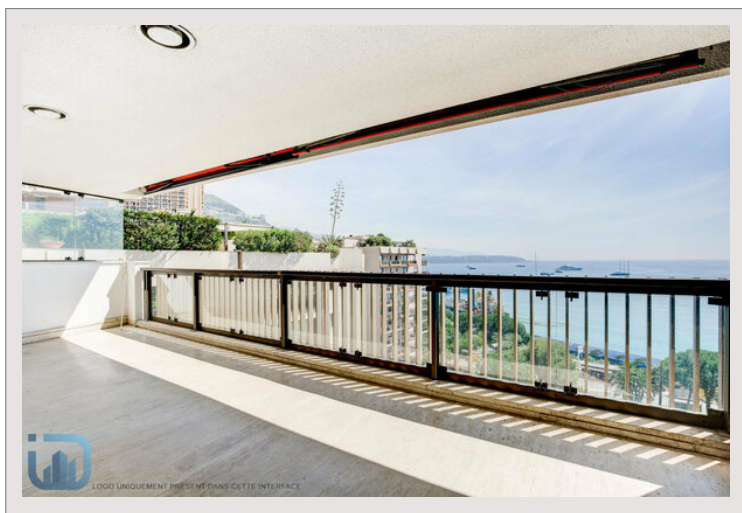

MIRABEAU - EMPLACEMENT IDEAL POUR CE MAGNIFIQUE 3 PIECES

Vente Monaco

Prix sur demande

Magnifique emplacement

Type de produit	Appartement	Nb. pièces	3
Superficie totale	164 m ²	Nb. chambres	2
Superficie hab.	143 m ²	Nb. parking	1
Vue	Vue Panoramique Mer	Immeuble	Le Mirabeau
Etat	Très bon état	Quartier	Carré d'Or

Située dans le fameux Carré D'Or, la résidence Le Mirabeau propose un idéal appartement permettant de jouir pleinement du glamour et de l'effervescence de Monaco.

A proximité de la Place du Casino, des plages et des commerces, ce beau trois pièces offre une magnifique vue sur la mer et le fameux virage du Portier du Grand Prix de Formule 1.

L'appartement se compose d'un hall d'entrée, un spacieux séjour avec une profonde terrasse proposant une pleine vue mer, une cuisine équipée disposant d'un coin repas, deux chambres et deux salles de bains. Des travaux de rénovation sont envisageables dans cet appartement qui présente une réelle opportunité.

Ce bien est complété d'un emplacement de parking en sous-sol.

MIRABEAU - EMPLACEMENT IDEAL POUR CE MAGNIFIQUE 3 PIECES