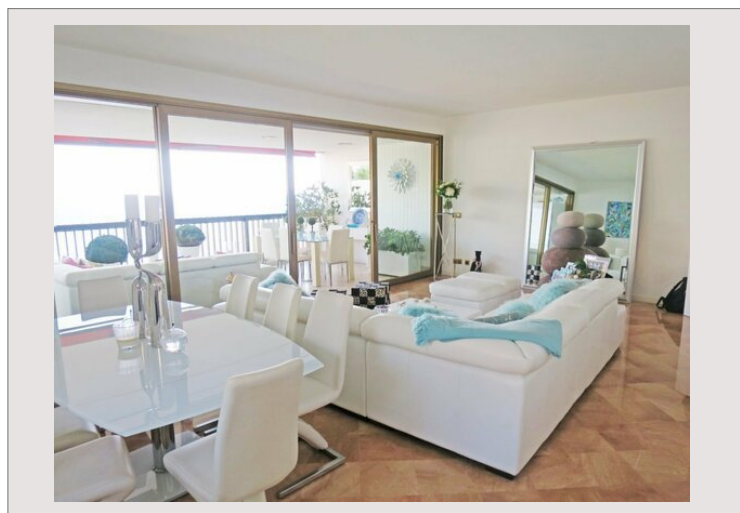

MIRABEAU - EMPLACEMENT IDEAL POUR CE MAGNIFIQUE 3 PIECES

Vente Monaco

Prix sur demande

Magnifique emplacement

Type de produit	Appartement	Nb. pièces	3
Superficie totale	164 m²	Nb. chambres	2
Superficie hab.	143 m²	Nb. parking	1
Vue	Vue Panoramique Mer	Immeuble	Le Mirabeau
Etat	Très bon état	Quartier	Carré d'Or

Située dans le fameux Carré D'Or, la résidence Le Mirabeau propose un idéal appartement permettant de jouir pleinement du glamour et de l'effervescence de Monaco.

A proximité de la Place du Casino, des plages et des commerces, ce beau trois pièces offre une magnifique vue sur la mer et le fameux virage du Portier du Grand Prix de Formule 1.

L'appartement se compose d'un hall d'entrée, un spacieux séjour avec une profonde terrasse proposant une pleine vue mer, une cuisine équipée disposant d'un coin repas, deux chambres et deux salles de bains. Des travaux de rénovation sont envisageables dans cet appartement qui présente une réelle opportunité.

Ce bien est complété d'un emplacement de parking en sous-sol.