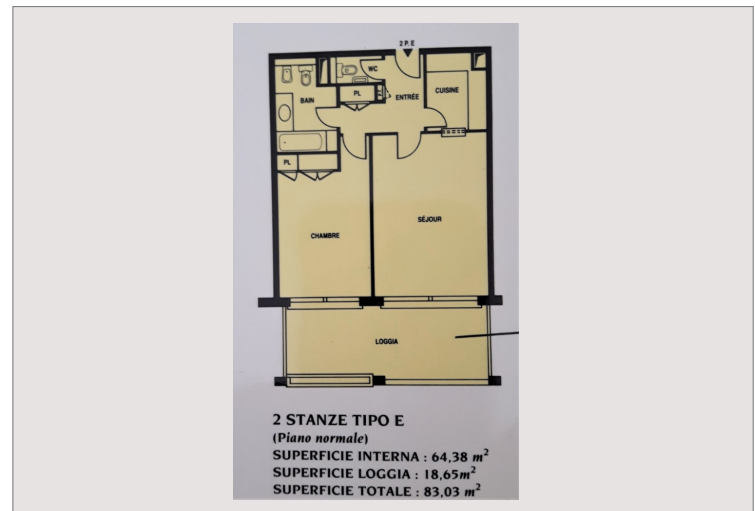

SPACIEUX DEUX PIECES EN FACADE

Location Monaco

6 000 € / mois

Type de produit	Appartement	Nb. pièces	2
Superficie totale	83 m²	Nb. chambres	1
Superficie hab.	65 m²	Nb. caves	1
Superficie terrasse	18 m²	Nb. box	2
Vue	MER	Immeuble	Villa Bianca
Etat	Bon état	Quartier	Monte-Carlo
Date de libération	01/05/2021	Usage mixte	Oui

SPACIEUX DEUX PIECES EN FACADE PROCHE DES PLAGES, DES RESTAURANTS, ET DU CENTRE COMMERCIAL LE METROPOLE

ENTREE, CUISINE NEUVE COMPLETE, SEJOUR ET CHAMBRE OUVERTS SUR TERRASSE, UNE GRANDE SALLE DE BAINS, TOILETTE SEPAREE

GRAND BOX POUR DEUX VOITURES