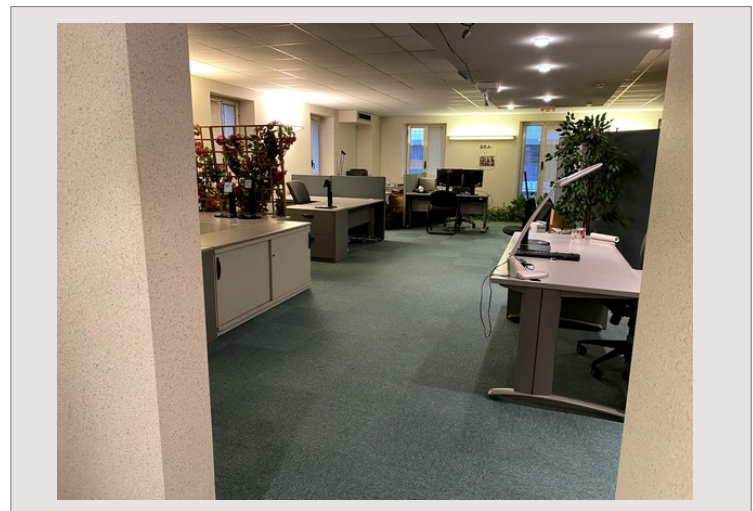

CONDAMINE - Bureau

Location Monaco

6 000 € / mois
(Charges comprises)

Spacieux bureau en open space à 2 pas de la Gare SNCF

Type de produit	Bureau	Nb. pièces	2
Superficie hab.	137 m ²	Quartier	Condamine
Etat	Bon état	Ville	Monaco
Etage	2° étage	Date de libération	Rapidement
Usage mixte	Oui		

Spacieux bureau en bon état, situé à 2 pas de la gare SNCF.

Doté d'une superficie de 137 m², le bureau se compose de :

- Un grand Open Space
- Un bureau de direction
- Toilette hommes femmes
- Balcon
- Courette