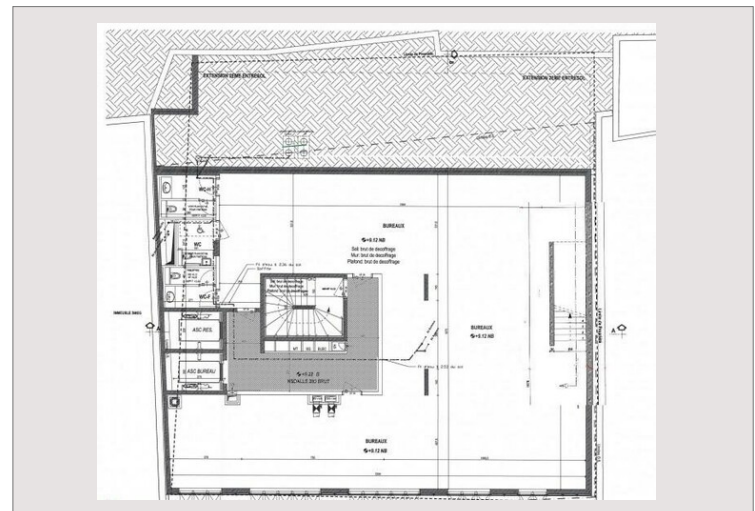

Bureaux sur 2 niveaux avec belle vitrine et parking

Location Monaco

32 000 € / mois
+ Charges : 1.050 €

Bureaux sur 2 niveaux avec belle vitrine et parking.

Type de produit	Bureau	Nb. pièces	5+
Superficie hab.	667 m ²	Nb. parking	1
Etat	Neuf	Immeuble	Le Méridien
Etage	RDC	Quartier	Fontvieille
Date de libération	libre		

Bureaux sur 2 niveaux avec belle vitrine et parking.

Fontvieille - Plateaux de bureaux sur 2 niveaux (RDC et entresol) de 306 m² et 361 m², reliés par un escalier intérieur avec climatisation, vitrine et parking.

Locaux rénovés avec prestations de qualités pouvant accueillir chacun jusqu'à 19 personnes.

Bureaux sur 2 niveaux avec belle vitrine et parking