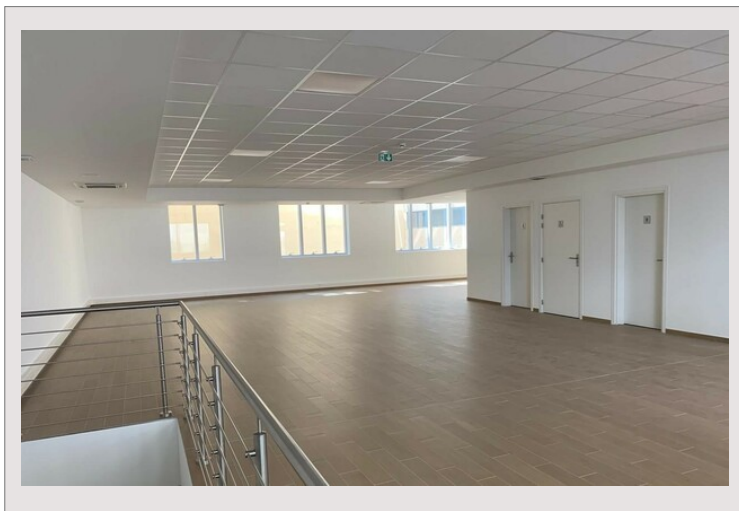

Bureaux sur 2 niveaux avec belle vitrine et parking

Location Monaco

32 000 € / mois
+ Charges : 1.050 €

Bureaux sur 2 niveaux avec belle vitrine et parking.

Type de produit	Bureau	Nb. pièces	5+
Superficie hab.	667 m ²	Nb. parking	1
Etat	Neuf	Immeuble	Le Méridien
Etage	RDC	Quartier	Fontvieille
Date de libération	libre		

Bureaux sur 2 niveaux avec belle vitrine et parking.

Fontvieille - Plateaux de bureaux sur 2 niveaux (RDC et entresol) de 306 m² et 361 m², reliés par un escalier intérieur avec climatisation, vitrine et parking.

Locaux rénovés avec prestations de qualités pouvant accueillir chacun jusqu'à 19 personnes.

Bureaux sur 2 niveaux avec belle vitrine et parking