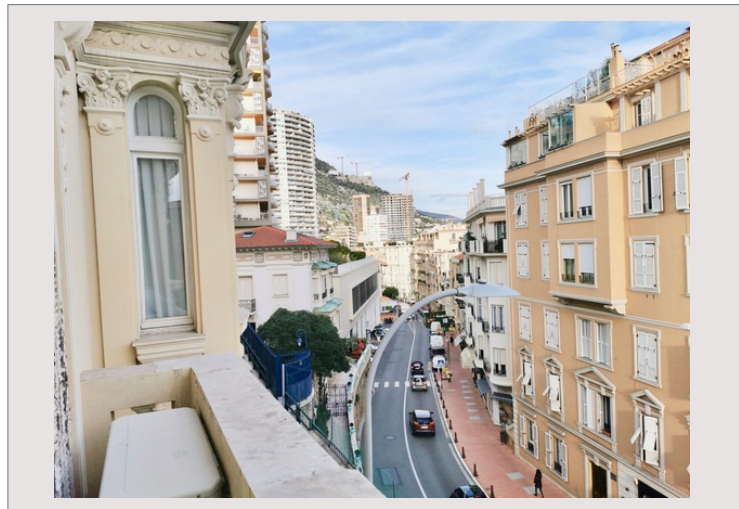

Sun'S Palace - Appartement de 4 pièces à louer

Location Monaco

6 000 € / mois

Le Sun's Palace est un immeuble bourgeois datant des années 1920 à quelques pas de la Place des Moulins et de toutes les commodités.

Type de produit	Appartement	Nb. pièces	4
Superficie hab.	140 m ²	Immeuble	Sun's Palace
Vue	échappée mer	Quartier	La Rousse - Saint Roman
Etat	Travaux à prévoir	Etage	2
Date de libération	libre		

Nous proposons à la location **un appartement de 4 pièces** de 140 m² avec aperçu mer.
Possibilité bail longue durée.
Le loyer est de 8.000 € + charges.

Le quartier de Monte-Carlo (anciennement nommé le Mont-Charles) a été baptisé ainsi le 1er juillet 1866 en l'honneur du prince Charles III de Monaco. C'est le quartier le plus célèbre de la Principauté de Monaco car l'un des plus attractifs et touristiques, notamment grâce au Casino de Monte-Carlo et à ses jardins entièrement réaménagés récemment mais aussi aux nombreuses enseignes de luxe, l'Opéra de Monte-Carlo, le Café de Paris et les Thermes Marins.