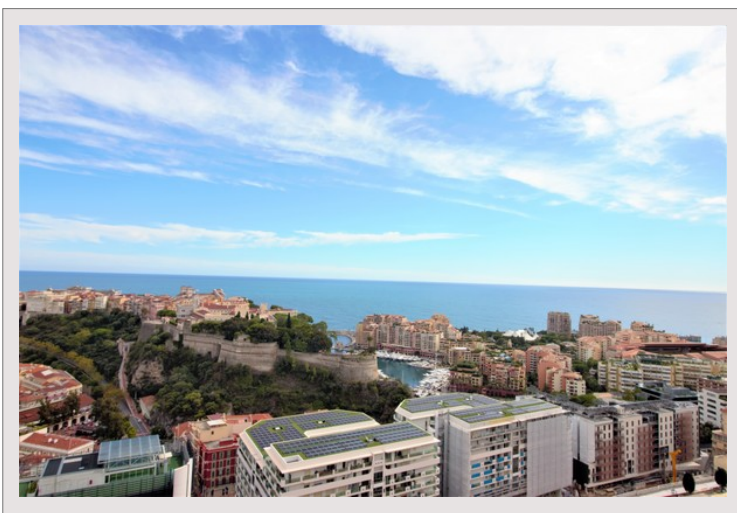

JARDIN EXOTIQUE | EDEN TOWER | 4 PIÈCES

Vente Monaco

8 700 000 €

Type de produit	Appartement	Nb. pièces	4
Superficie totale	120 m ²	Nb. chambres	3
Superficie hab.	110 m ²	Immeuble	Eden Tower
Superficie terrasse	10 m ²	Quartier	Jardin Exotique
Vue	MER	Etat	Très bon état
Date de libération	Immédiatement		

Eden Tower : Vaste appartement de 4 pièces très lumineux avec une vue mer à couper le souffle dans une résidence de standing avec concierge. L'appartement se compose comme suit:

- Un hall d'entrée
- Une cuisine ouverte
- Un beau séjour lumineux donnant sur une belle terrasse avec une vue époustouflante
- Deux chambre avec salle de bains en commun
- Troisième chambre avec salle de douche