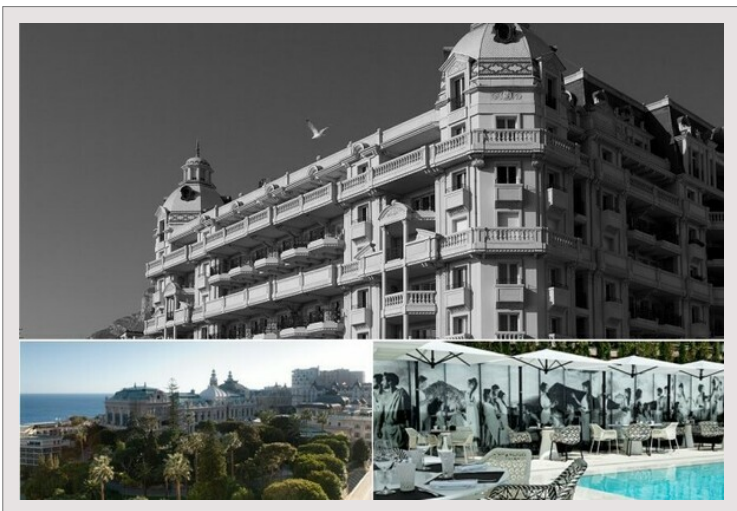

Residence Le Métropole

Location Monaco

42 000 € / mois

+ Charges : 5.500 €

La Résidence du Métropole vous réserve sa qualité de vie dans un environnement exclusif.

Type de produit	Appartement	Nb. pièces	5+
Superficie totale	325 m²	Nb. chambres	4
Superficie hab.	281 m²	Nb. parking	4
Superficie terrasse	44 m²	Nb. caves	1
Etage	5	Immeuble	Le Metropole
		Quartier	Carré d'Or

Ce spacieux 6 pièces situé au 5ème étage bénéficie de deux belles terrasses coté Est et coté West.

Cet appartement comprend 4 parkings et 1 cave.

Conciergerie et agents de sécurité sur place en permanence. Élégant espace commercial 'The Metropole Shopping' regroupant 80 boutiques. Parking privé surveillé relié directement à la Résidence.

Borne de chargement pour voiture électrique. Local à vélos. Chambres fortes.

Equipes de maintenance sur place.

Accès privilégié à l'Hotel Métropole, ses restaurants et bars, son espace 'Karl Lagerfeld', son spa et espace beauté 'Givenchy' et sa salle de remise en forme.