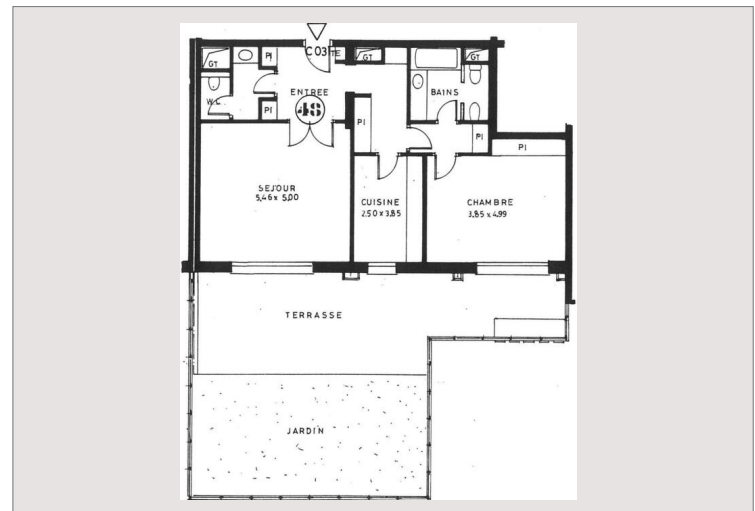

DISPONIBLE IMMEDIATEMENT

Type de produit	Appartement	Nb. pièces	2
Superficie totale	184 m ²	Nb. chambres	1
Superficie hab.	102 m ²	Nb. parking	1
Superficie terrasse	43 m ²	Nb. caves	1
Superficie jardin	39 m ²	Immeuble	Roc Fleuri
Date de libération	DISPONIBLE	Quartier	La Rousse - Saint Roman