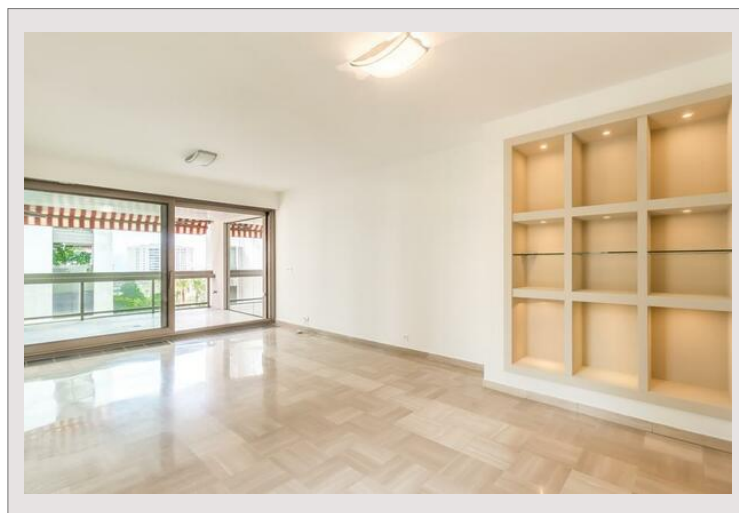

Appartement 2 pièces - Carré d'Or

Location Monaco

7 900 € / mois
+ Charges : 550 €

Le Park Palace est un immeuble de prestige avec piscine intérieure et conciergerie, au coeur du Carré d'Or, face aux jardins du Casino.

Cet appartement 2 pièces d'une surface de 126 m² dont 34 m² de terrasse offre une vue très agréable sur les jardins du Casino.

Il comprend une entrée, un séjour avec loggia, une chambre avec placards et dressing ouverte sur une terrasse, salle de bains, cuisine équipée avec loggia, toilettes invités.

Cave et parking inclus.

Type de produit	Appartement	Nb. pièces	2
Superficie totale	126 m ²	Nb. chambres	1
Superficie hab.	92 m ²	Nb. parking	1
Superficie terrasse	34 m ²	Nb. caves	1
Etage	6/C	Immeuble	Park Palace
Date de libération	01/10/2021	Quartier	Carré d'Or

Ce spacieux appartement 2 pièces offre une vue très agréable sur les jardins du Casino. Chaque pièce est ouverte sur la loggia.

Appartement 2 pièces - Carré d'Or