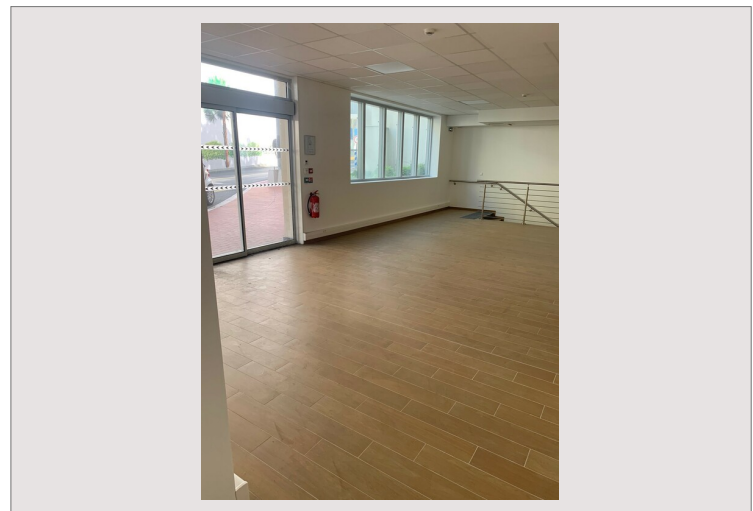

Dans une résidence récente avec concierge, dans le quartier de Fontvieille, proche d'une nouvelle et dynamique zone commerciale.

Ce grand plateau de bureaux sur deux niveaux avec une belle vitrine donnant sur une rue passante.

Le rez-de-chaussée d'une superficie de **306 m²**

L'entresol d'une superficie de **361 m²**

Les locaux sont entièrement neufs, climatisés et offrant des prestations de qualités. Chaque étage peut accueillir jusqu'à 19 personnes.

Plusieurs points d'accès à chaque étage à partir des parties communes et une entrée privative depuis la rue.

1 emplacement de parking

BUREAUX - LE MERIDIEN

BUREAUX - LE MERIDIEN