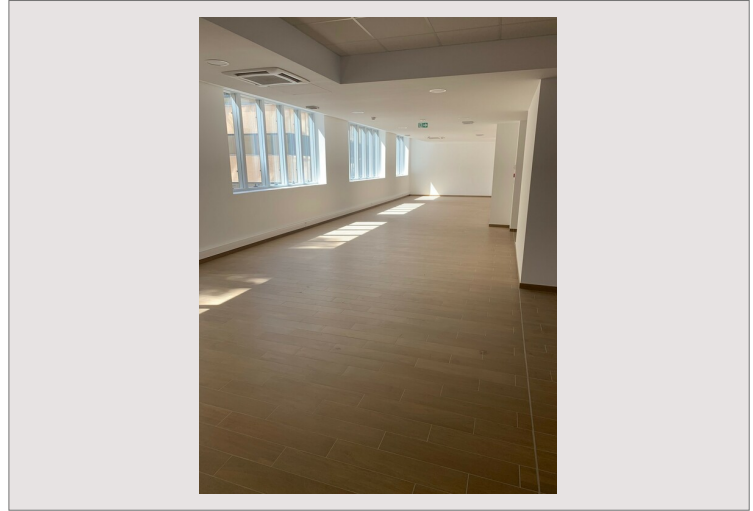

BUREAUX - LE MERIDIEN