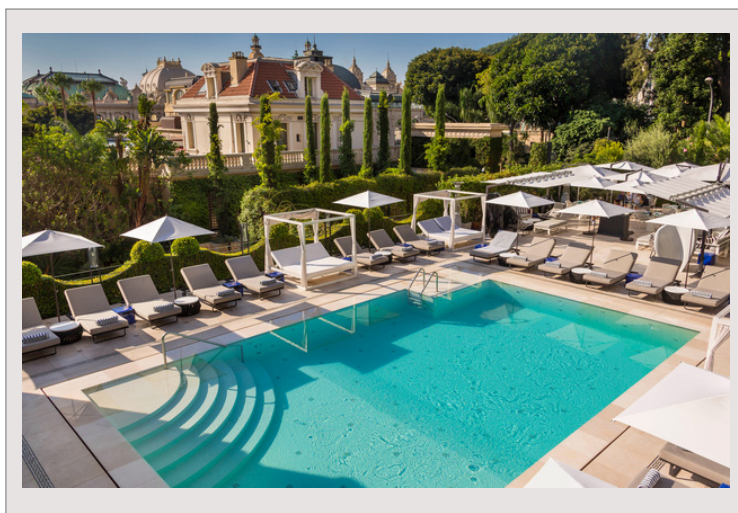

Appartement 6 Pièces " Résidence le Métropole" Carré d'Or - 3 Parkings -
30 000 € / Mois