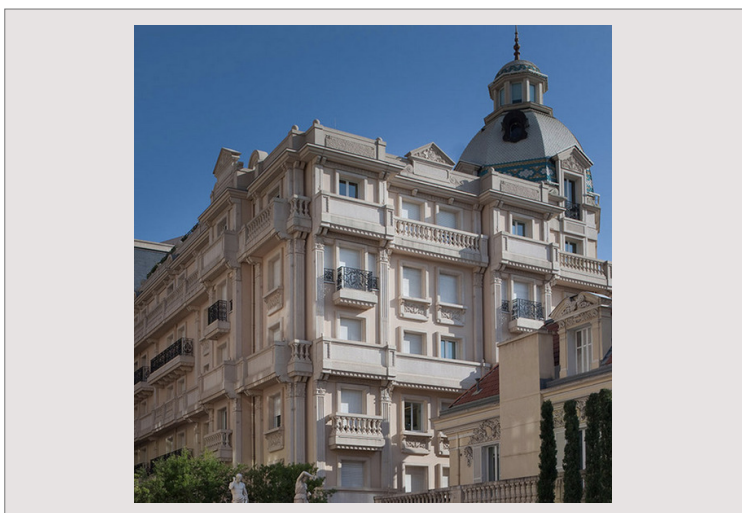

Appartement 6 Pièces " Résidence le Métropole" Carré d'Or - 3 Parkings -
30 000 € / Mois