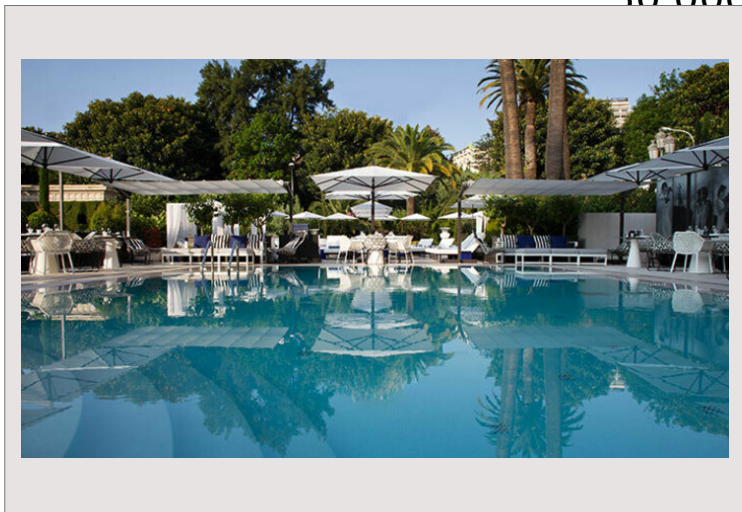

Appartement 6 Pièces " Résidence le Métropole" Carré d'Or - 3 Parkings -
30 000 € / Mois