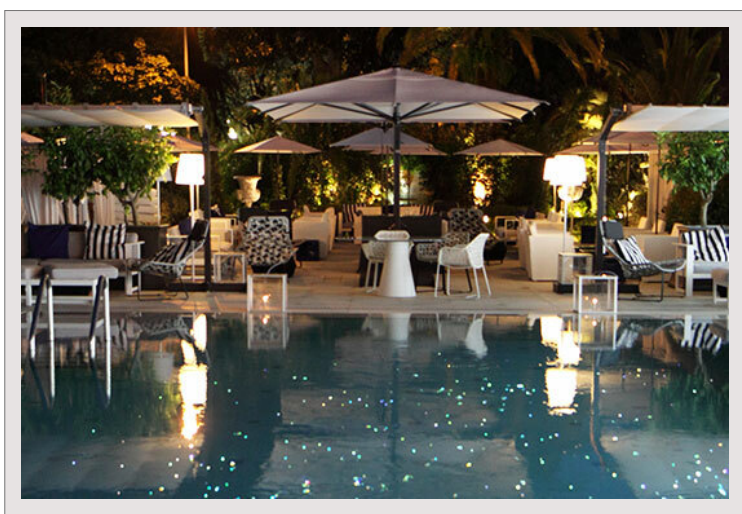

Appartement 6 Pièces " Résidence le Métropole" Carré d'Or - 3 Parkings -
30 000 € / Mois