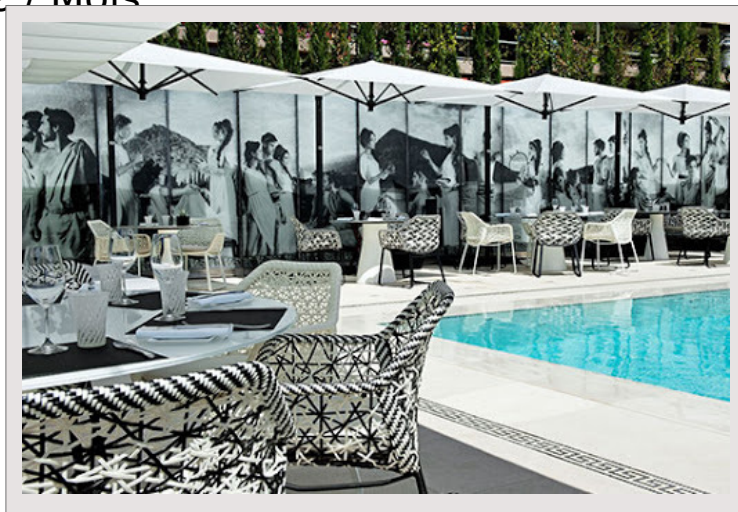

Appartement 6 Pièces " Résidence le Métropole" Carré d'Or - 3 Parkings -
30 000 € / Mois