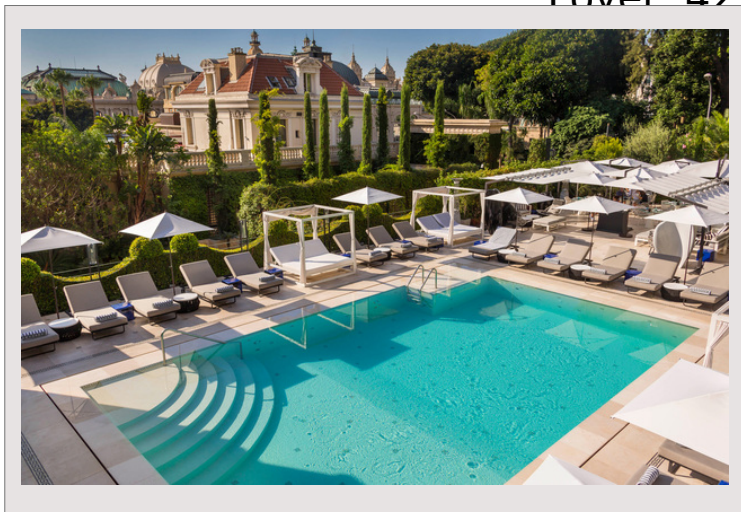

Appartement 6 Pièces " Résidence du Métropole" Carré d'Or - 4 Parkings

Loyer: 42 000€ / Mois