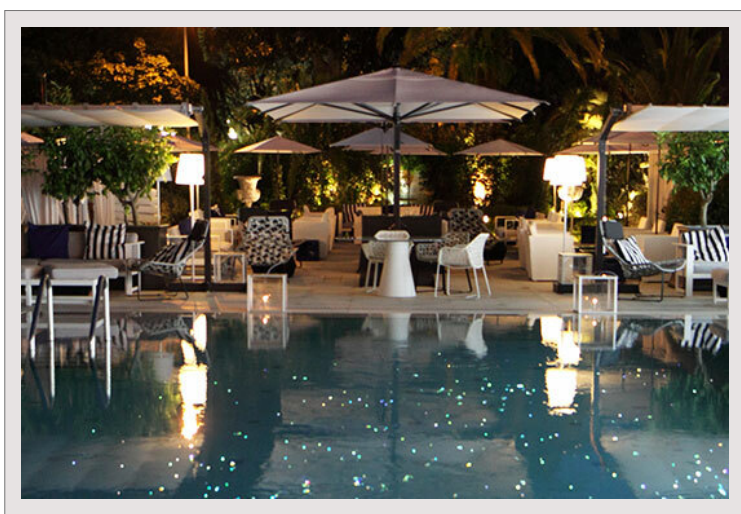

Appartement 6 Pièces " Résidence du Métropole" Carré d'Or - 4 Parkings

Loyer: 42 000€ / Mois