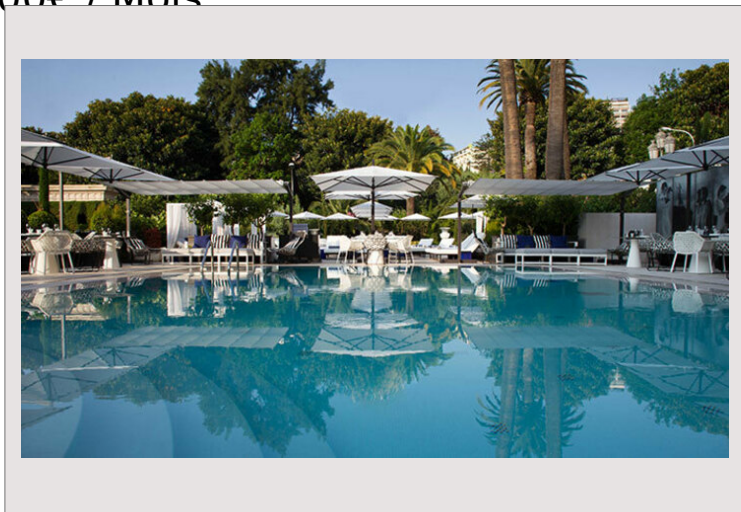

Appartement 6 Pièces " Résidence du Métropole" Carré d'Or - 4 Parkings

Loyer: 42 000€ / Mois