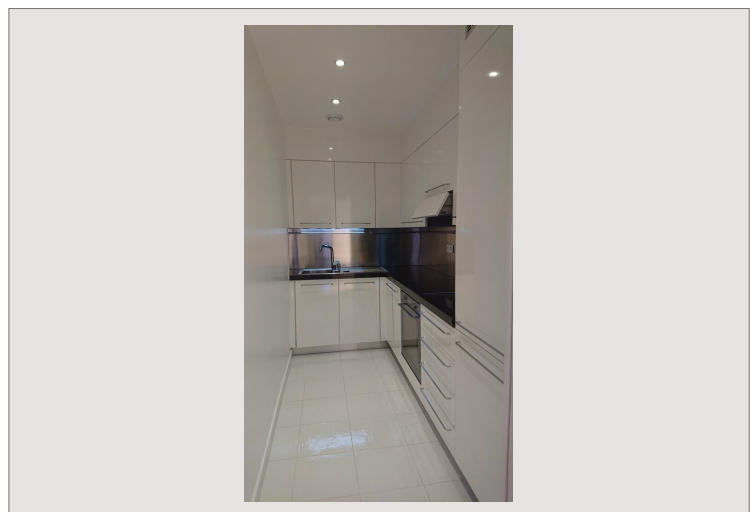

2 PIECES A LA VENTE - LE BOTTICELLI