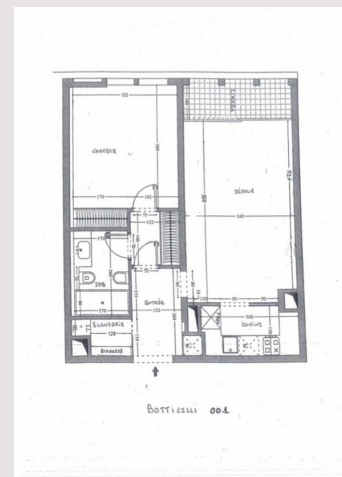

2 PIECES A LA VENTE - LE BOTTICELLI

Vente Monaco

2 350 000 €

2 PIECES A LA VENTE - LE BOTTICELLI La résidence 'LE BOTTICELLI' situé dans la Marina de Fontvieille bénéficie d'un service de sécurité 24/7 et se situe à deux pas de toutes les commodités (écoles, centre commercial, parcs). Un appartement de 2 pièces entièrement refait à neuf et en très bon état. Il se compose de la manière suivante : - Une entrée - Une buanderie - Un séjour - Une cuisine équipée - Une chambre - 2 placards - Une salle de douches complètes Une terrasse. Une cave vient compléter ce bien.

Type de produit	Appartement	Nb. pièces	2
Superficie hab.	58 m ²	Nb. chambres	1
		Nb. caves	1
		Immeuble	Botticelli
		Quartier	Fontvieille

2 PIECES A LA VENTE - LE BOTTICELLI

2 PIECES A LA VENTE - LE BOTTICELLI