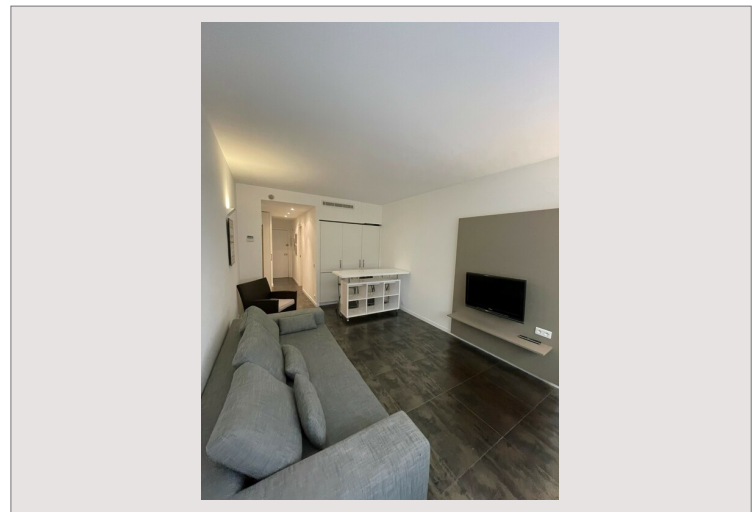

Charmant pied-à-terre

Vente Monaco

1 390 000 €

Type de produit	Appartement	Nb. pièces	1
Superficie hab.	30 m²	Immeuble	Château Amiral
Etat	Très bon état	Quartier	La Rousse - Saint Roman
Etage	6		

Situé dans une résidence avec gardien, proche commerces et commodités, charmant studio composé d'une belle entrée avec placards, grande salle de douche complète, pièce principale avec cuisine ouverte équipée - possibilité de la fermer comme un placard.

Visites faciles.