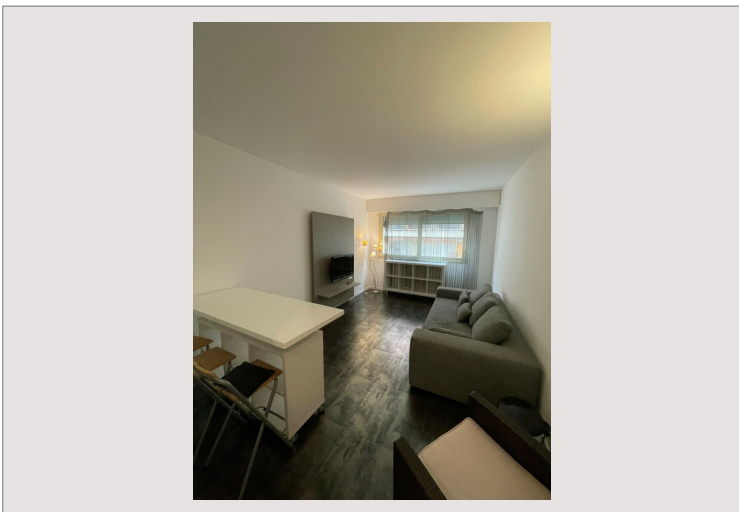

Charmant pied-à-terre

Vente Monaco

1 390 000 €

Type de produit	Appartement	Nb. pièces	1
Superficie hab.	30 m²	Immeuble	Château Amiral
Etat	Très bon état	Quartier	La Rousse - Saint Roman
Etage	6		

Situé dans une résidence avec gardien, proche commerces et commodités, charmant studio composé d'une belle entrée avec placards, grande salle de douche complète, pièce principale avec cuisine ouverte équipée - possibilité de la fermer comme un placard.

Visites faciles.