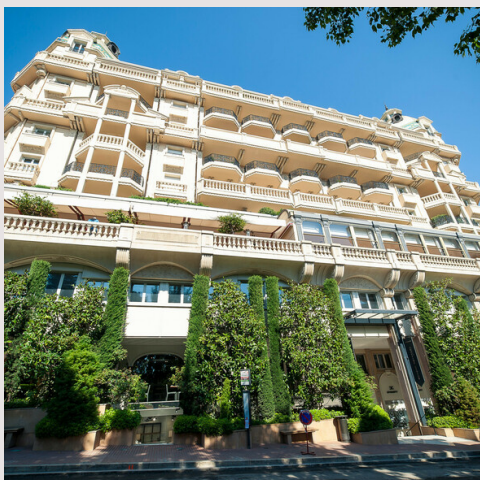

RÉSIDENCE MÉTROPOLE - luxueux 6 pièces

Location Monaco

42 000 € / mois

+ Charges : 5.500 €

Une majestueuse demeure au cœur du Carré d'Or de Monaco. Côté mer ou côté jardins, la Résidence du Métropole vous réserve sa qualité de vie dans un environnement exclusif.

Ses appartements incomparables et son ambiance raffinée font de la Résidence du Métropole l'adresse de prestige de Monte-Carlo pour y vivre l'éclat, la culture et le dynamisme de la Principauté.

Type de produit	Appartement	Nb. pièces	5+
Superficie totale	325,80 m²	Nb. chambres	4
Superficie hab.	281,50 m²	Nb. parking	4
Superficie terrasse	44,30 m²	Nb. caves	1
Vue	jardins du Métropole	Immeuble	Le Metropole
Exposition	Est, Ouest	Quartier	Carré d'Or
Etage	5		

l'appartement est composé de la manière suivante: hall d'entrée, grand double salon, salle à manger, cuisine indépendante, 4 chambres à coucher avec leurs salles des bains, toilettes invités et terrasses