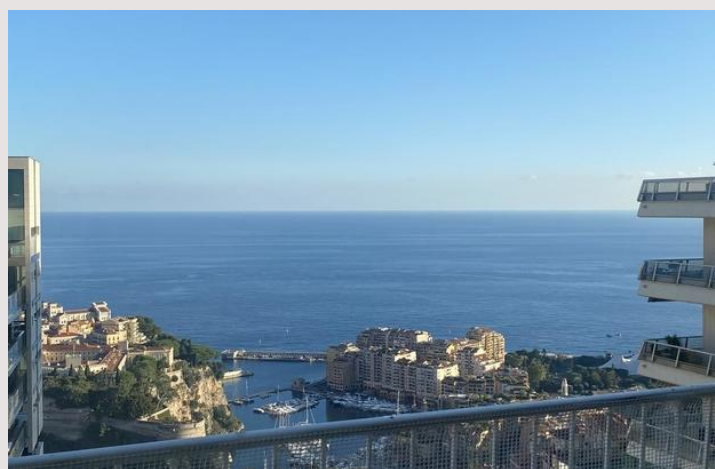

Appartement surplombant Monaco

Vente Monaco

3 520 000 €

En étage élevé, joli 2 pièces traversant d'une surface de 70m2 dont 8 m2 de terrasse offrant une vue panoramique sur la mer et la Principauté.
Belle entrée, cuisine équipée séparée, balcon arrière, chambre avec placards, salle de douche entièrement rénovée, séjour sur terrasse vue panoramique.
Parking inclus (dans l'immeuble le Patio Palace)
loué 3900€+ charges jusqu'au 30/06/2022

Deux pièces traversant offrant une belle luminosité ainsi qu'une vue panoramique sur la Principauté.

Appartement surplombant Monaco