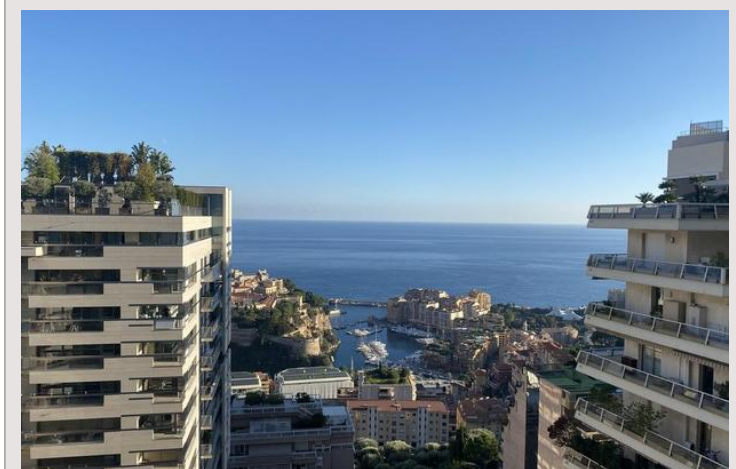

Appartement surplombant Monaco

Vente Monaco

3 520 000 €

En étage élevé, joli 2 pièces traversant d'une surface de 70m2 dont 8 m2 de terrasse offrant une vue panoramique sur la mer et la Principauté.
Belle entrée, cuisine équipée séparée, balcon arrière, chambre avec placards, salle de douche entièrement rénovée, séjour sur terrasse vue panoramique.
Parking inclus (dans l'immeuble le Patio Palace)
loué 3900€+ charges jusqu'au 30/06/2022

Deux pièces traversant offrant une belle luminosité ainsi qu'une vue panoramique sur la Principauté.

Appartement surplombant Monaco