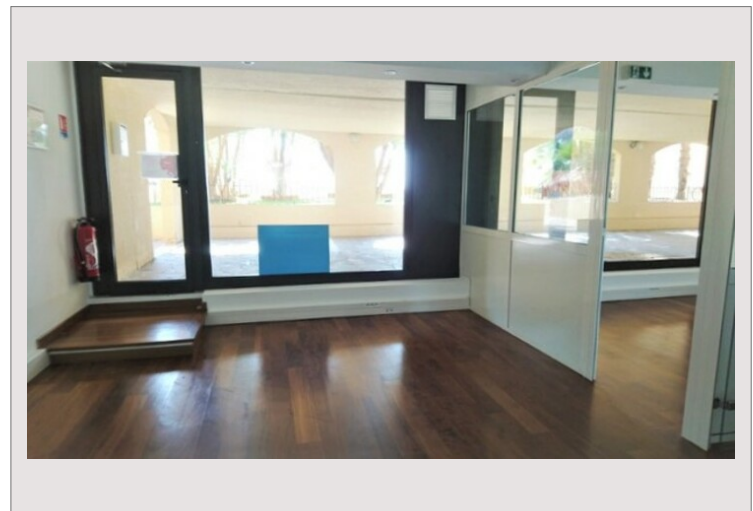

Le Raphael - Bureau climatisé au centre de Fontvieille

Vente Monaco

1 696 000 €

Type de produit	Murs local commercial	Nb. pièces	1
Superficie hab.	46 m ²	Nb. chambres	2
Vue	Jardin, Le Rocher	Immeuble	Raphael
Etat	Très bon état	Quartier	Fontvieille
Etage	RDC	Date de libération	14/04/2022
Charges annuelles	3 600 €		

Ce joli bureau est situé au calme et ouvre sur des jardins avec des grandes vitrines. Il consiste de 2 zones de travail avec cloison, deux vitrines et deux toilettes. Le bureau est en parfait état et équipé d'une climatisation réversible.

Actuellement en cours de bail jusqu'au 14/04/2022

Le Raphael - Bureau climatisé au centre de Fontvieille