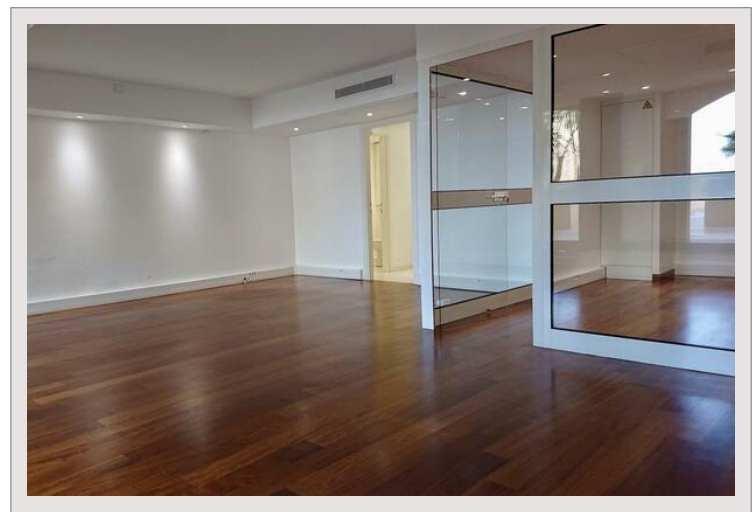

Vastes bureaux au calme à Fontvieille

Vente Monaco

3 710 000 €

Type de produit	Bureau	Nb. pièces	2
Superficie totale	100 m²	Immeuble	Raphael
		Quartier	Fontvieille

Situé dans la résidence Le Raphael, dans le quartier résidentiel et animé de Fontvieille, 2 beaux bureaux accolés en parfait état, offrant une vue sur des jardins, apportant une atmosphère de travail paisible. Les bureaux présentent du parquet au sol et une grande vitrine.

Service de réception colis, sécurité par rondes régulières et astreinte (climatisation, chauffage, etc...).