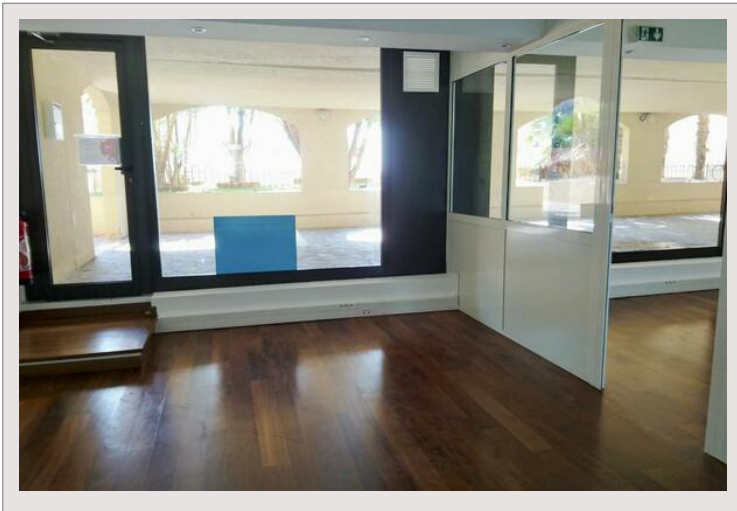

Vastes bureaux au calme à Fontvieille

Vente Monaco

3 710 000 €

Type de produit	Bureau	Nb. pièces	2
Superficie totale	100 m²	Immeuble	Raphael
		Quartier	Fontvieille

Situé dans la résidence Le Raphael, dans le quartier résidentiel et animé de Fontvieille, 2 beaux bureaux accolés en parfait état, offrant une vue sur des jardins, apportant une atmosphère de travail paisible. Les bureaux présentent du parquet au sol et une grande vitrine.

Service de réception colis, sécurité par rondes régulières et astreinte (climatisation, chauffage, etc...).