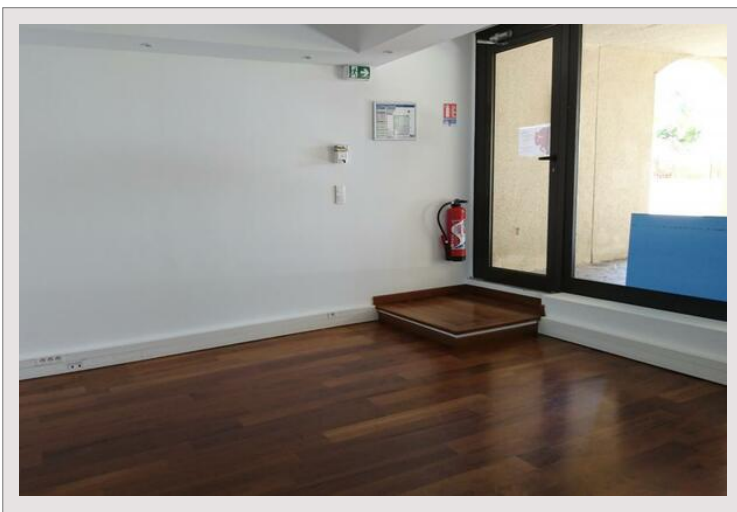

Vastes bureaux au calme à Fontvieille

Vente Monaco

3 710 000 €

Type de produit	Bureau	Nb. pièces	2
Superficie totale	100 m²	Immeuble	Raphael
		Quartier	Fontvieille

Situé dans la résidence Le Raphael, dans le quartier résidentiel et animé de Fontvieille, 2 beaux bureaux accolés en parfait état, offrant une vue sur des jardins, apportant une atmosphère de travail paisible. Les bureaux présentent du parquet au sol et une grande vitrine.

Service de réception colis, sécurité par rondes régulières et astreinte (climatisation, chauffage, etc...).