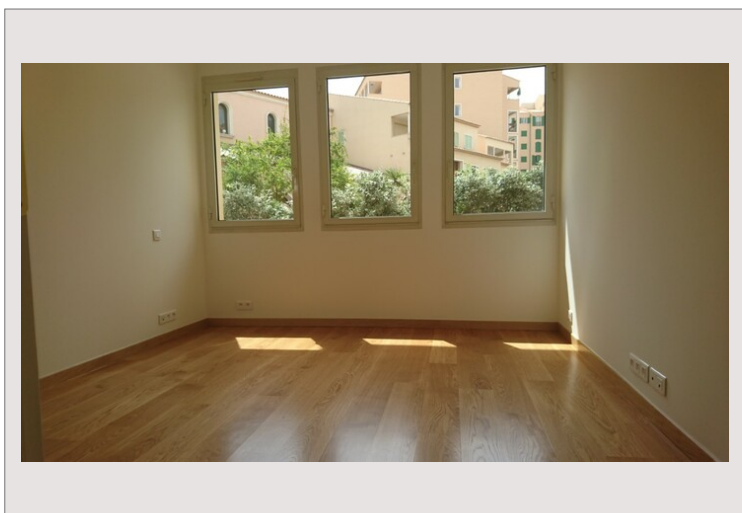

" Le BOTTICELLI" Appartement 2 Pièces à Fontvieille - 2 332 000€