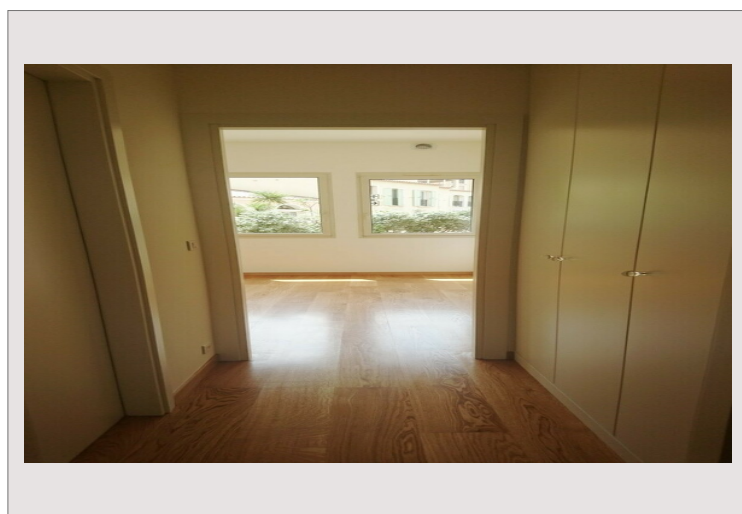

" Le BOTTICELLI" Appartement 2 Pièces à Fontvieille - 2 332 000€