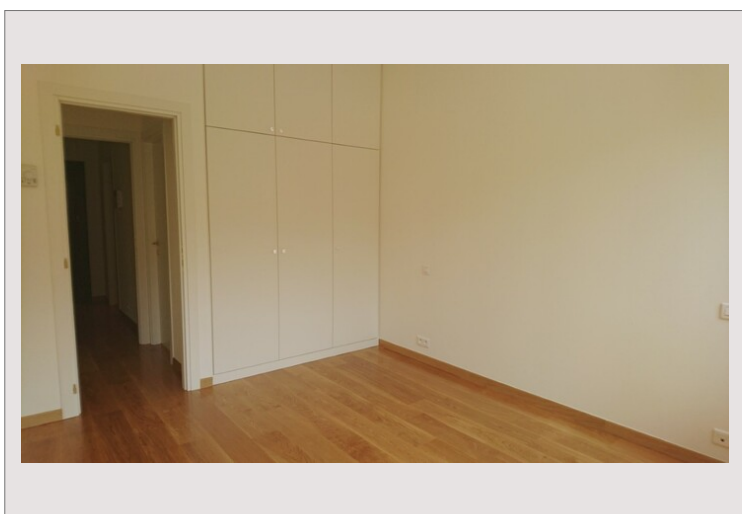

" Le BOTTICELLI" Appartement 2 Pièces à Fontvieille - 2 332 000€