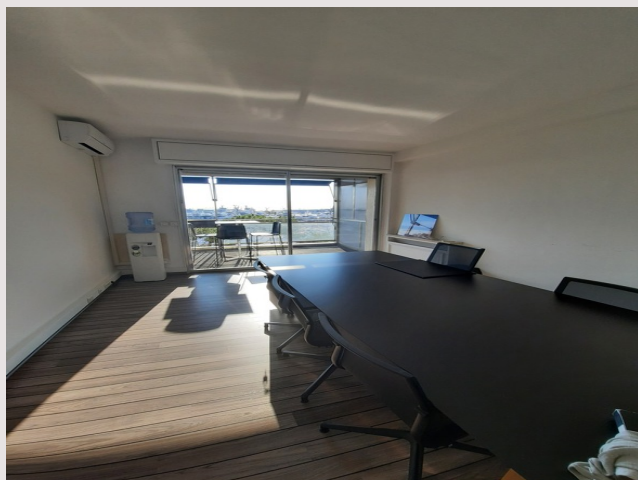

2P - Usage Mixte - Port de Monaco

Location Monaco

Exclusivité

5 500 € / mois

+ Charges : 250 €

2P - Usage Mixte - Port de Monaco - Magnifique vue

Type de produit	Bureau	Nb. pièces	2
Superficie totale	75 m ²	Immeuble	Les Caravelles
Superficie hab.	60 m ²	Quartier	Port
Superficie terrasse	15 m ²	Vue	Port et Grand Prix
Etat	Bon état	Usage mixte	Oui

2 pièces idéalement situé face au Port et offrant une fantastique vue Port et Grand Prix.

Ideal bureau - Climatisation

Usage Mixte

2P - Usage Mixte - Port de Monaco