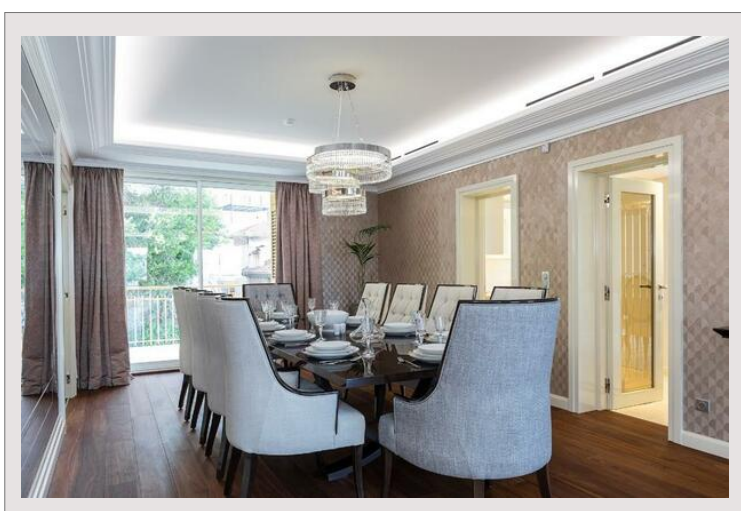

EXCEPTIONNEL ET UNIQUE APPARTEMENT DE MAÎTRE