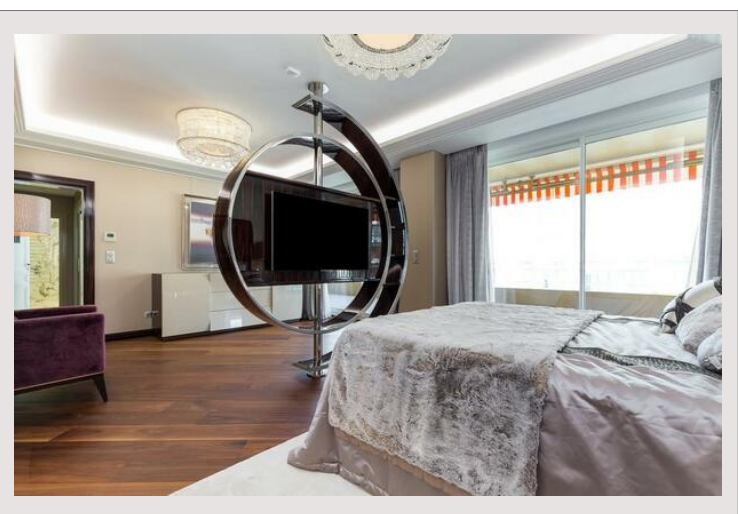

EXCEPTIONNEL ET UNIQUE APPARTEMENT DE MAÎTRE