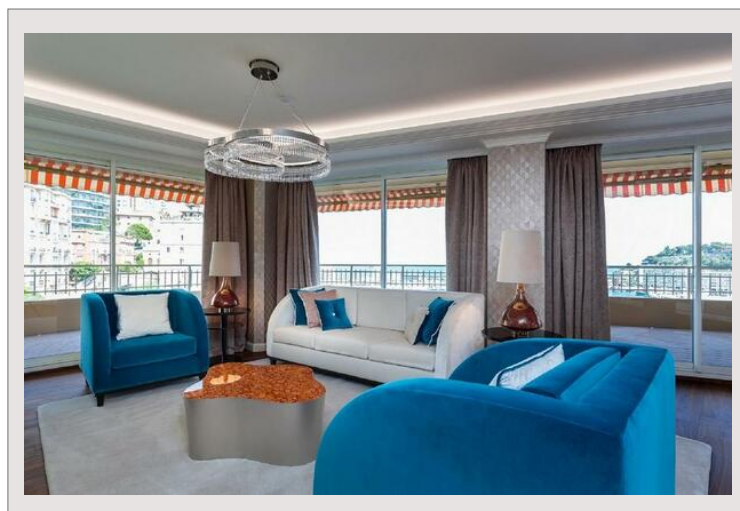

EXCEPTIONNEL ET UNIQUE APPARTEMENT DE MAÎTRE