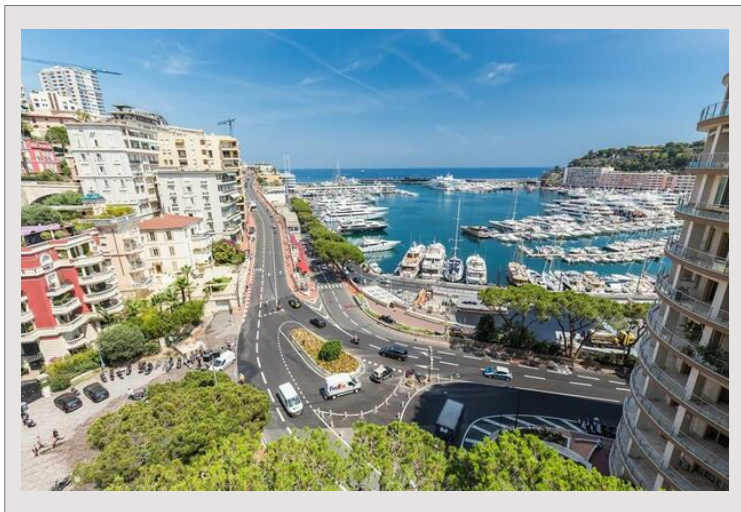

EXCEPTIONNEL ET UNIQUE APPARTEMENT DE MAÎTRE