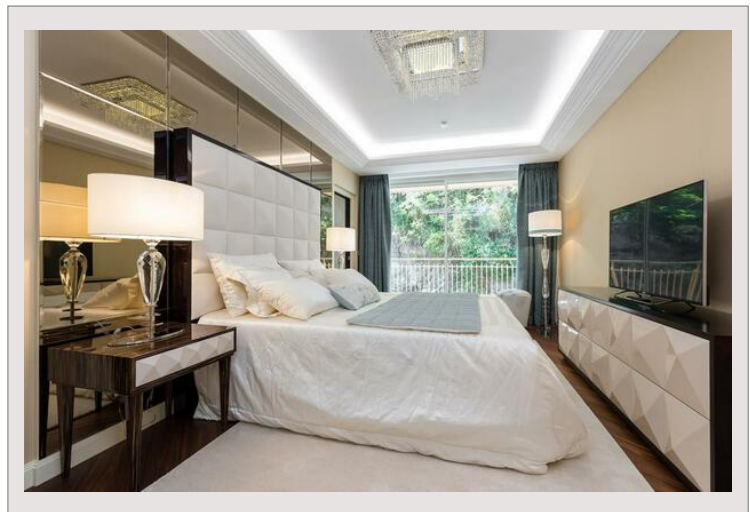

EXCEPTIONNEL ET UNIQUE APPARTEMENT DE MAÎTRE