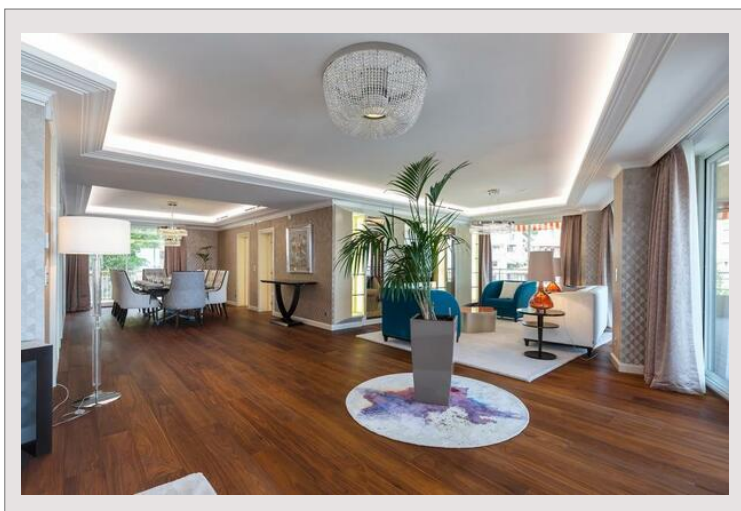

EXCEPTIONNEL ET UNIQUE APPARTEMENT DE MAÎTRE