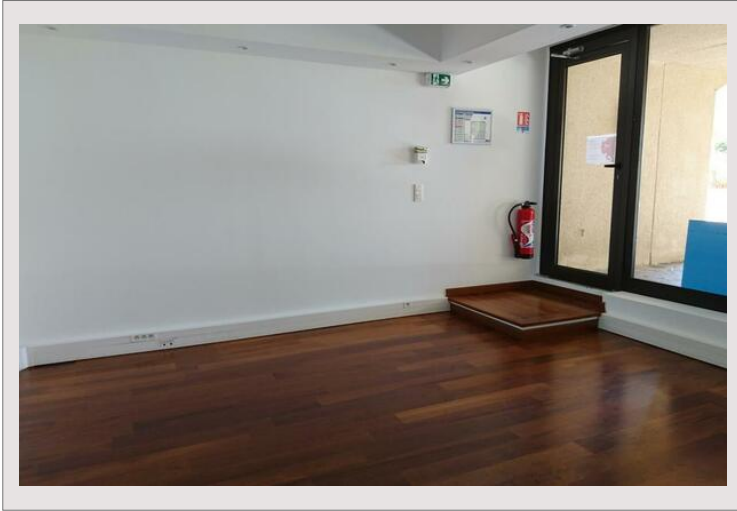

Bail de 12 mois renouvelable pour 12 mois et ensuite 11 mois. (35 mois)
Possibilité de réunir ce bureau avec le n°723

Visites sur rendez-vous.

Pièce principale comprenant 2 bureaux avec vitres cloisonnées,
Double toilettes.

Superficie totale	46 m ²	Nb. pièces	1
Date de libération	14/04/2022	Immeuble	Raphael
		Quartier	Fontvieille

Pièce principale comprenant 2 bureaux avec vitres cloisonnées,
Double toilettes.

BUREAUX-RAPHAEL 722