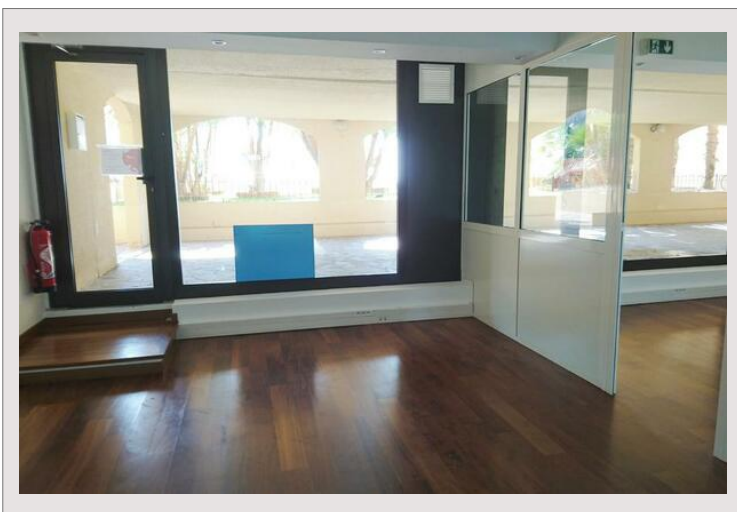

Bail de 12 mois renouvelable pour 12 mois et ensuite 11 mois. (35 mois)
Possibilité de réunir ce bureau avec le n°723

Visites sur rendez-vous.

Pièce principale comprenant 2 bureaux avec vitres cloisonnées,
Double toilettes.

Superficie totale	46 m ²	Nb. pièces	1
Date de libération	14/04/2022	Immeuble	Raphael
		Quartier	Fontvieille

Pièce principale comprenant 2 bureaux avec vitres cloisonnées,
Double toilettes.

BUREAUX-RAPHAEL 722