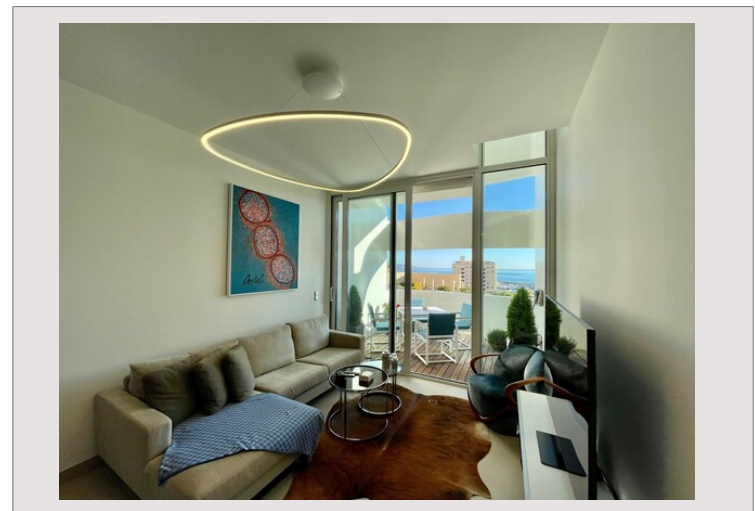

2 PIECES - LE STELLA

Vente Monaco

Exclusivité

4 980 000 €

Type de produit	Appartement	Nb. pièces	2
Superficie totale	91 m²	Nb. chambres	1
Superficie hab.	77 m²	Nb. parking	1
Superficie terrasse	14 m²	Immeuble	Le Stella
Etat	Très bon état	Quartier	Condamine
Etage	9	Date de libération	Sous peu

Dans un immeuble moderne situé dans le quartier de la Condamine,

Appartement de 2 pièces en duplex vue mer offrant une superficie totale de 91 m². Composé d'une entrée, un toilette invités, une cuisine équipée ouverte sur le séjour et une large terrasse. A l'étage, une chambre ouverte sur une loggia, dressing aménagés et une grande salle de bains.

Un emplacement de parking