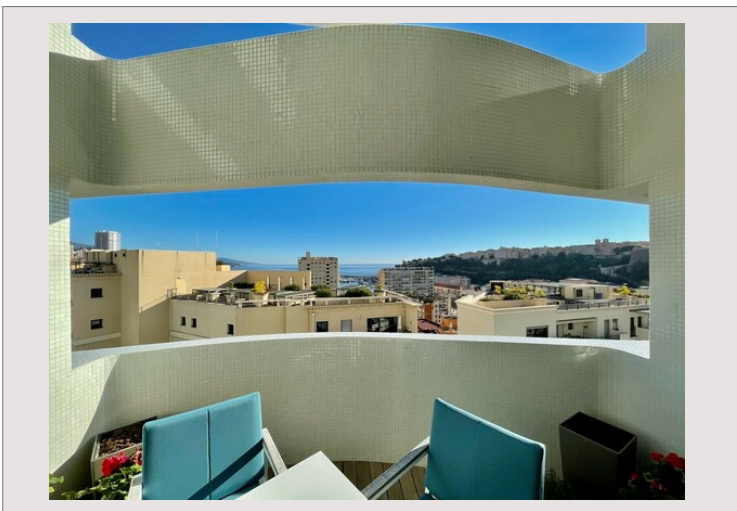

Dans un immeuble moderne situé dans le quartier de la Condamine,

Appartement de 2 pièces en duplex vue mer offrant une superficie totale de 91 m². Composé d'une entrée, un toilette invités, une cuisine équipée ouverte sur le séjour et une large terrasse. A l'étage, une chambre ouverte sur une loggia, dressing aménagés et une grande salle de bains.

Un emplacement de parking

2 PIECES - LE STELLA