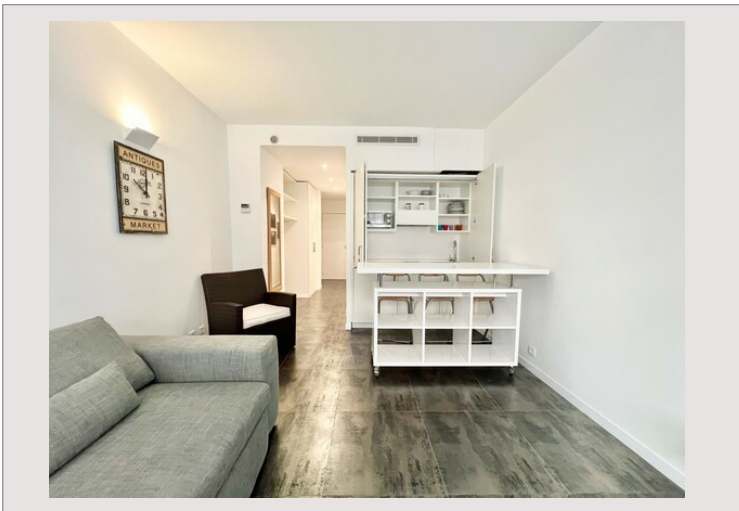

CHATEAU AMIRAL - Proches des plages - Studio rénové

Vente Monaco

1 390 000 €

Dans une immeuble moderne avec concierge, situé entre les plages du Larvotto et le Boulevard d'Italie

Type de produit	Appartement	Nb. pièces	1
Superficie hab.	30 m ²	Immeuble	Château Amiral
Etage	6	Quartier	La Rousse - Saint Roman
Meublé	Oui		

Studio rénové situé au 6ème étage d'un immeuble modern avec concierge disposant d'une double entrée: côté Boulevard d'Italie et côté Boulevard du Larvotto.

CHATEAU AMIRAL - Proches des plages - Studio rénové