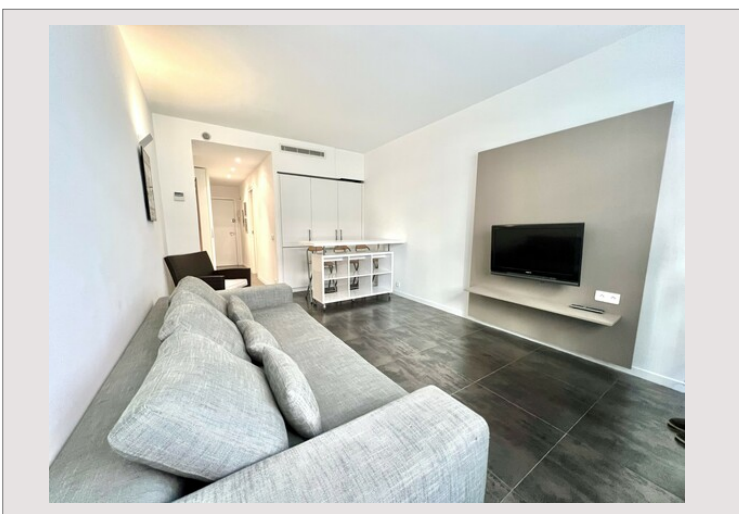

CHATEAU AMIRAL - Proches des plages - Studio rénové

Vente Monaco

1 390 000 €

Dans une immeuble moderne avec concierge, situé entre les plages du Larvotto et le Boulevard d'Italie

Type de produit	Appartement	Nb. pièces	1
Superficie hab.	30 m ²	Immeuble	Château Amiral
Etage	6	Quartier	La Rousse - Saint Roman
Meublé	Oui		

Studio rénové situé au 6ème étage d'un immeuble modern avec concierge disposant d'une double entrée: côté Boulevard d'Italie et côté Boulevard du Larvotto.

CHATEAU AMIRAL - Proches des plages - Studio rénové