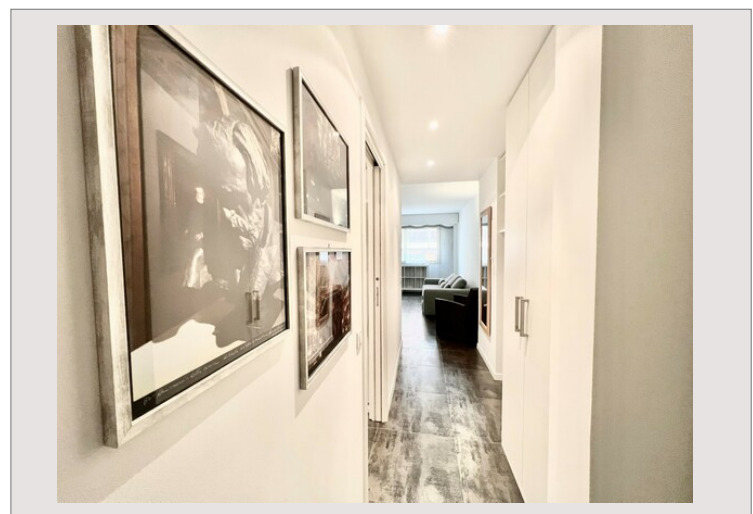

CHATEAU AMIRAL - Proches des plages - Studio rénové

Vente Monaco

1 390 000 €

Dans une immeuble moderne avec concierge, situé entre les plages du Larvotto et le Boulevard d'Italie

Type de produit	Appartement	Nb. pièces	1
Superficie hab.	30 m ²	Immeuble	Château Amiral
Etage	6	Quartier	La Rousse - Saint Roman
Meublé	Oui		

Studio rénové situé au 6ème étage d'un immeuble modern avec concierge disposant d'une double entrée: côté Boulevard d'Italie et côté Boulevard du Larvotto.

CHATEAU AMIRAL - Proches des plages - Studio rénové