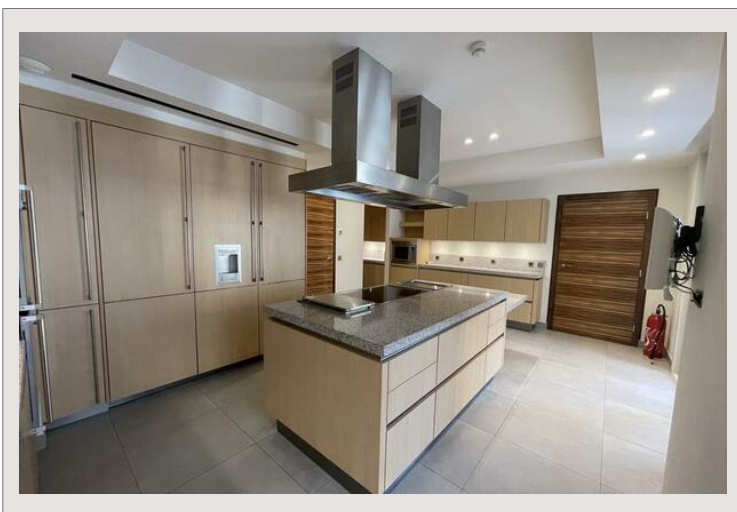

Appartement spacieux au Palazzo Leonardo