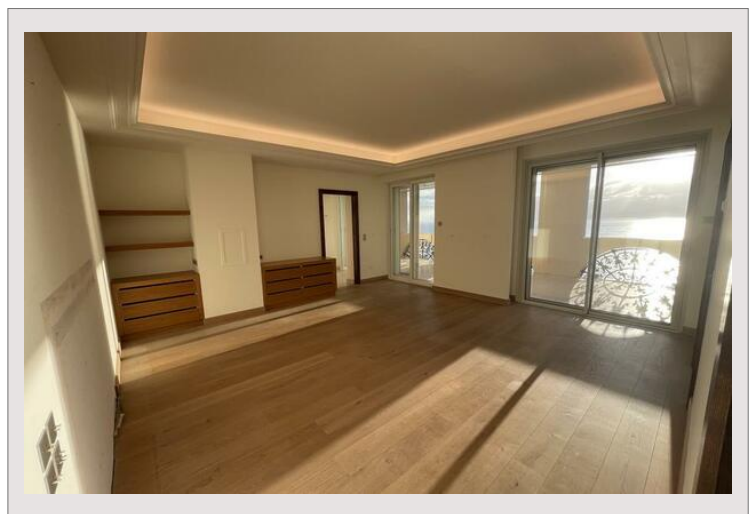

## Appartement spacieux au Palazzo Leonardo

Vente Monaco

57 500 000 €

Appartement situé dans l'une des résidences les plus recherchées dans un superbe emplacement en bord de mer. Cet appartement en plein étage comprend 10 chambres et 4 salles de bains avec vue sur la mer à chaque coin de rue.

## Appartement spacieux au Palazzo Leonardo