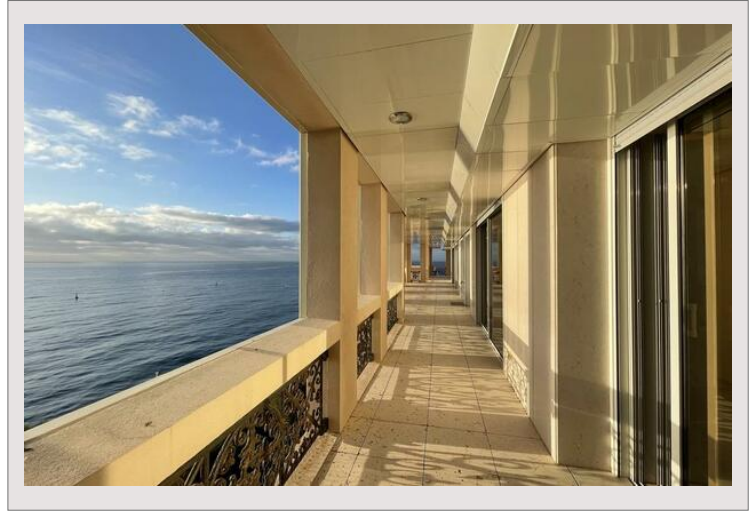

Appartement spacieux au Palazzo Leonardo