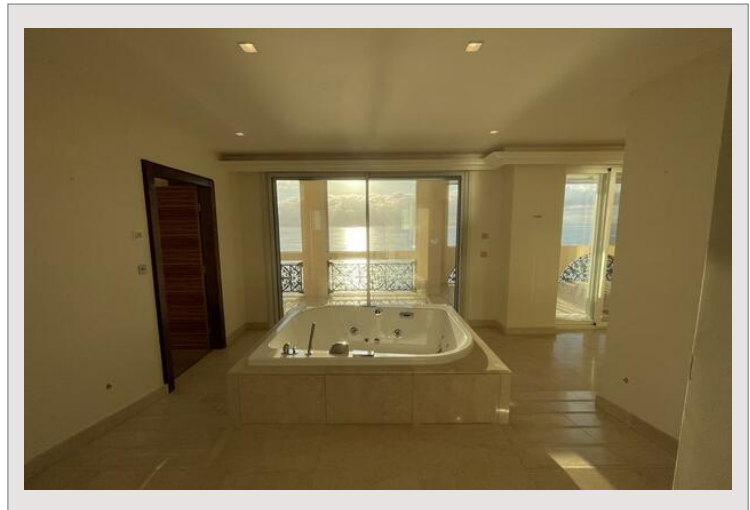

Appartement spacieux au Palazzo Leonardo