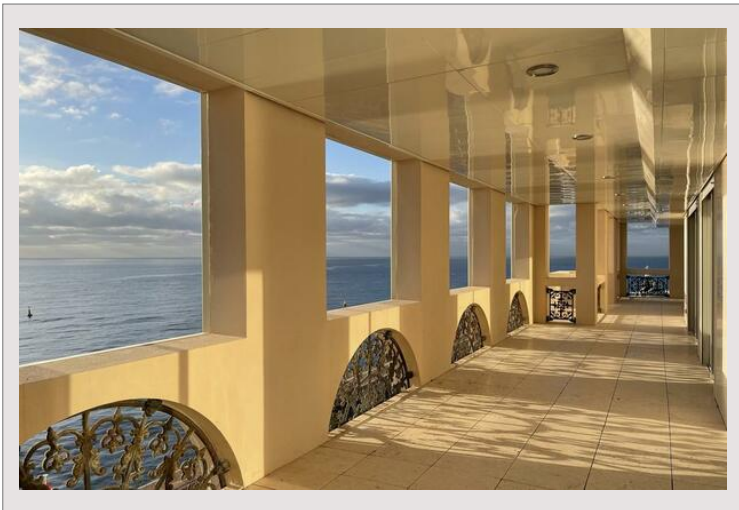

Appartement spacieux au Palazzo Leonardo