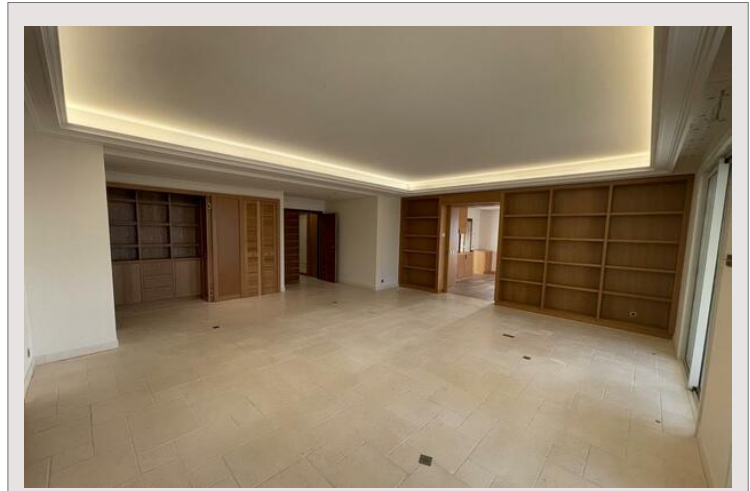

## Appartement spacieux au Palazzo Leonardo

Vente Monaco

57 500 000 €

Appartement situé dans l'une des résidences les plus recherchées dans un superbe emplacement en bord de mer. Cet appartement en plein étage comprend 10 chambres et 4 salles de bains avec vue sur la mer à chaque coin de rue.

## Appartement spacieux au Palazzo Leonardo