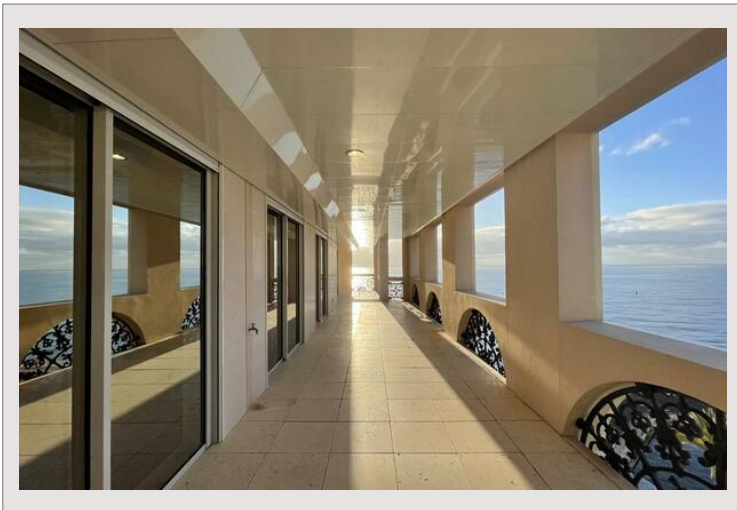

Appartement spacieux au Palazzo Leonardo