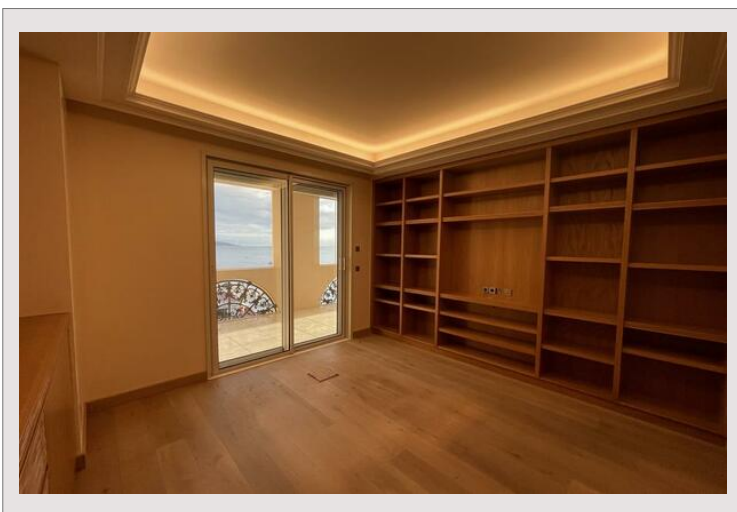

## Appartement spacieux au Palazzo Leonardo

Vente Monaco

57 500 000 €

Appartement situé dans l'une des résidences les plus recherchées dans un superbe emplacement en bord de mer. Cet appartement en plein étage comprend 10 chambres et 4 salles de bains avec vue sur la mer à chaque coin de rue.

## Appartement spacieux au Palazzo Leonardo