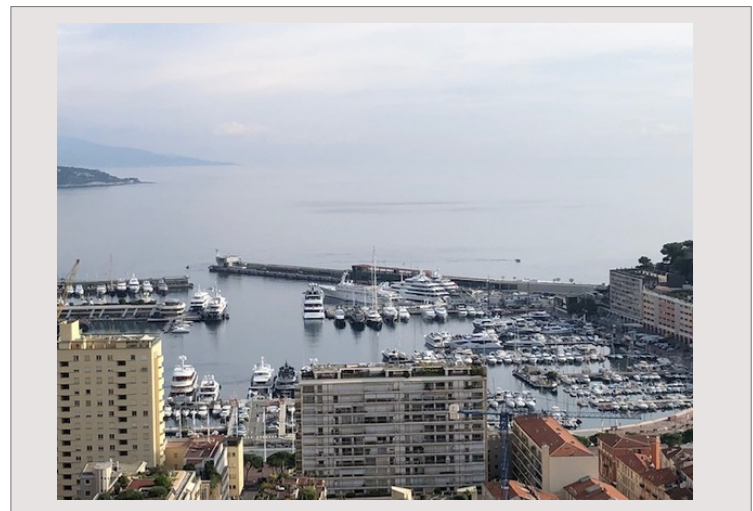

Situé dans le quartier du Jardin exotique, cet appartement est situé dans un immeuble moderne avec concierge.

Appartement de 4 pièces a une superficie de 110 m2 dont 10 m2 de terrasse avec une magnifique vue panoramique sur la mer et le Rocher.