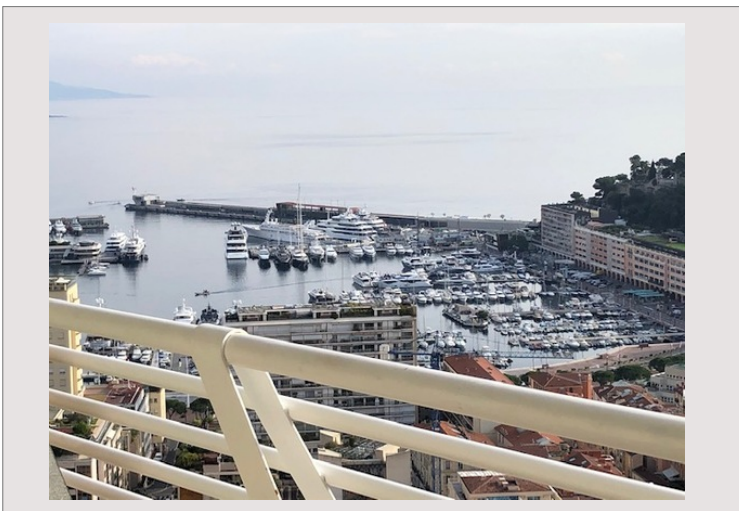

Situé dans le quartier du Jardin exotique, cet appartement est situé dans un immeuble moderne avec concierge.

Appartement de 4 pièces a une superficie de 110 m2 dont 10 m2 de terrasse avec une magnifique vue panoramique sur la mer et le Rocher.