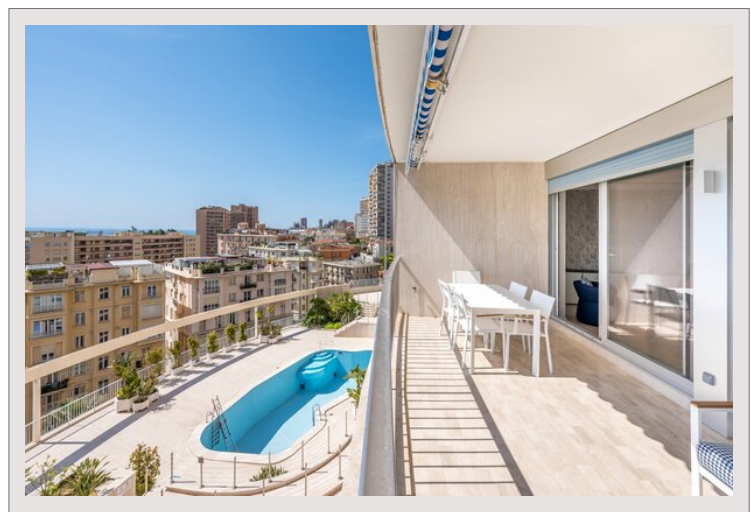

La Rousse - Château Périgord I - 2 pièces meublé