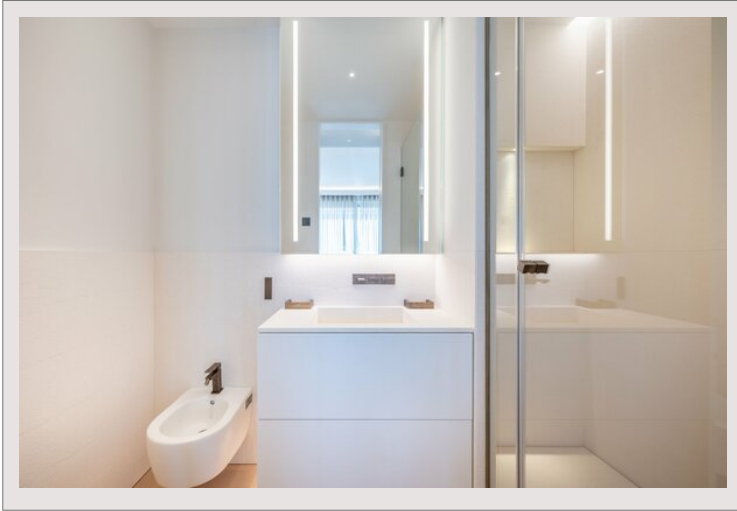

La Rousse - Château Périgord I - 2 pièces meublé