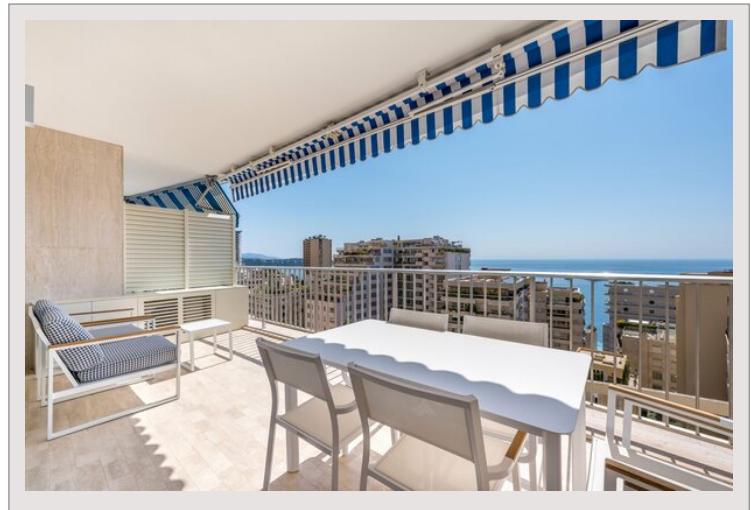

La Rousse - Château Périgord I - 2 pièces meublé