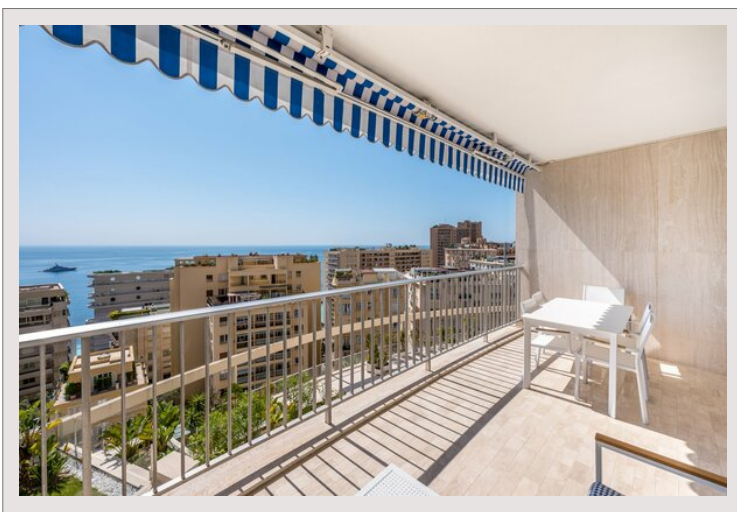

La Rousse - Château Périgord I - 2 pièces meublé