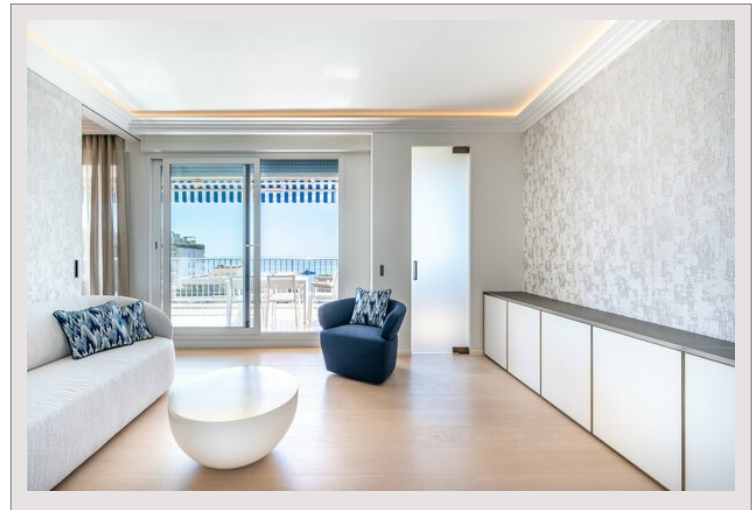

La Rousse - Château Périgord I - 2 pièces meublé