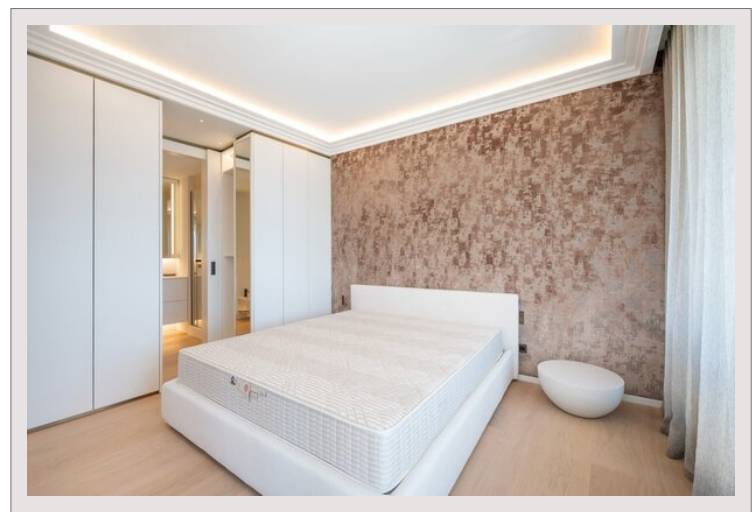

La Rousse - Château Périgord I - 2 pièces meublé