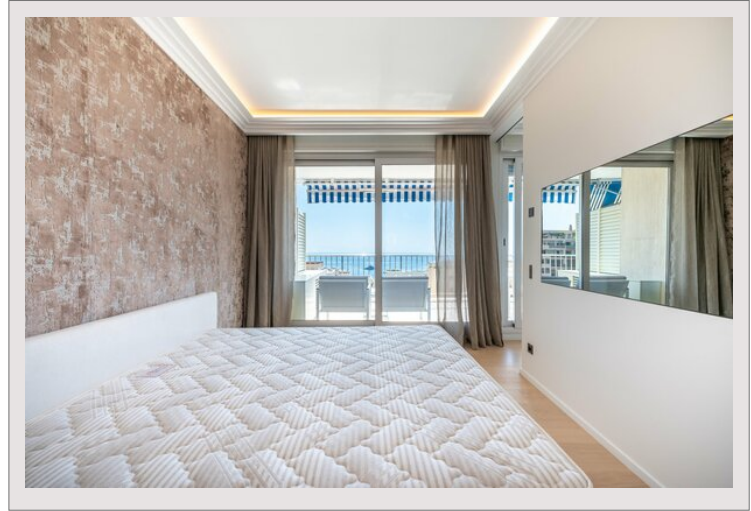

La Rousse - Château Périgord I - 2 pièces meublé