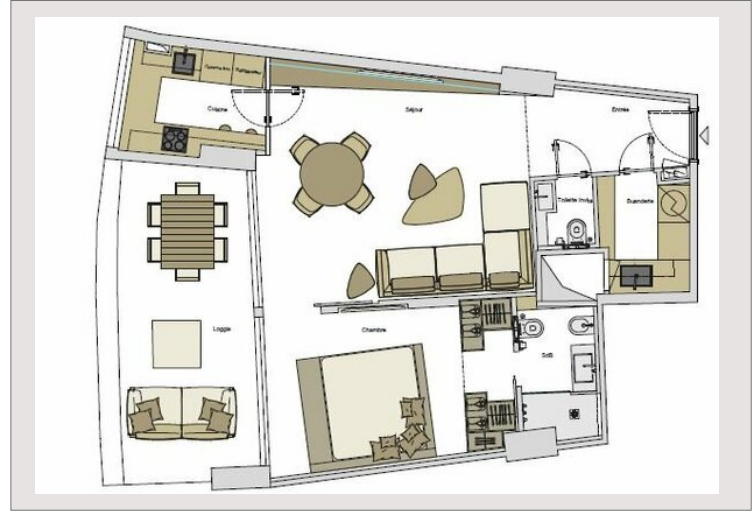

La Rousse - Château Périgord I - 2 pièces meublé