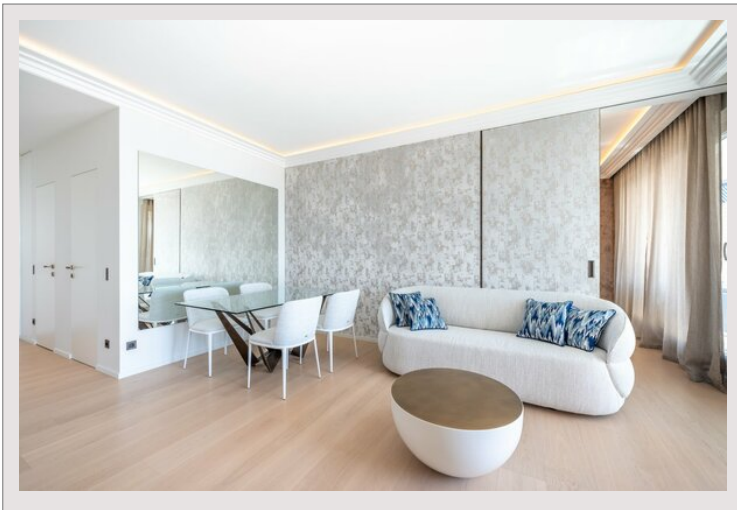

La Rousse - Château Périgord I - 2 pièces meublé