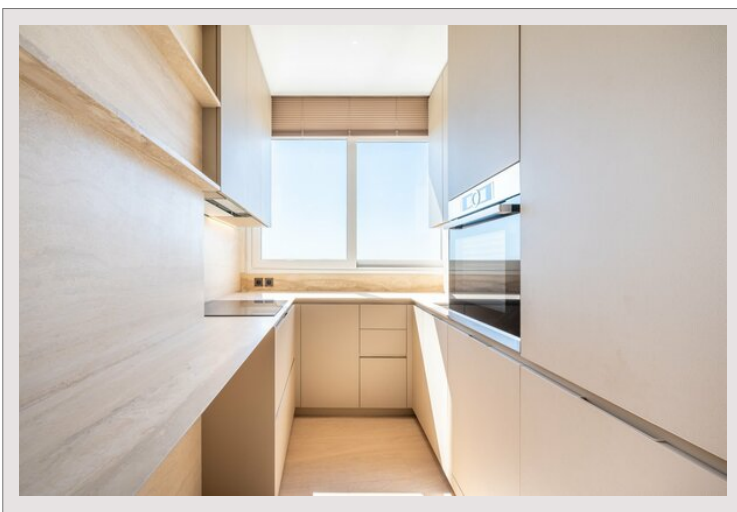

La Rousse - Château Périgord I - 2 pièces meublé