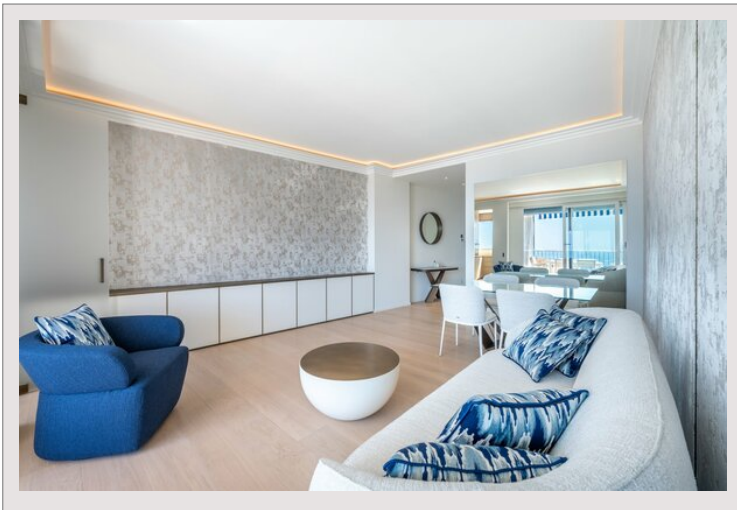

La Rousse - Château Périgord I - 2 pièces meublé