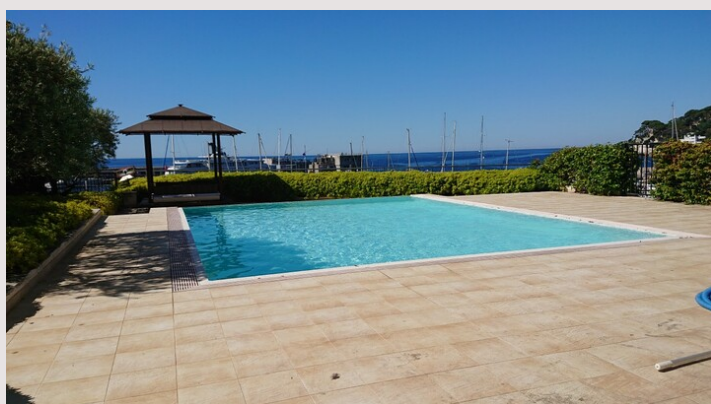

Exceptionnel appartement de 8 pièces avec piscine privative situé dans un immeuble de très haut standing à Fontvieille, avec concierge, salle de gymnastique, bénéficiant de prestations de qualité. Vue sur la mer et le port de Cap d'Ail.

Il se compose de la manière suivante :

- Hall d'entrée
- Deux grands séjours ouvrant sur les extérieurs
- Une salle à manger
- Deux cuisines entièrement équipées
- 5 chambres avec dressing et salles de bains
- Une salle de bains
- Un WC invités

L'appartement bénéficie de grand extérieurs, dont 142 m² de loggias, 647 m² de terrasses, avec une piscine privée, profitant d'une splendide vue sur la mer et le port de Cap d'Ail.

Deux grandes caves et 4 places de parkings complètent ce bien d'exception.