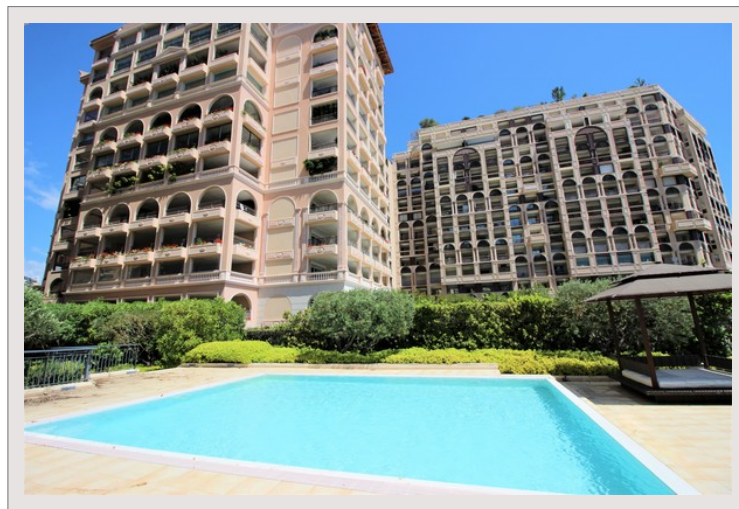

FONTVIEILLE | MEMMO CENTER | 8 PIECES

Location Monaco

49 900 € / mois

+ Charges : 8.200 €

Type de produit	Appartement	Nb. pièces	5+
Superficie totale	1 174 m ²	Nb. chambres	5
Superficie hab.	385 m ²	Nb. parking	4
Superficie terrasse	789 m ²	Nb. caves	2
Etage	3 (RDD)	Immeuble	Memmo Center
Date de libération	1/08/22	Quartier	Fontvieille

Exceptionnel appartement de 8 pièces avec piscine privative situé dans un immeuble de très haut standing à Fontvieille, avec concierge, salle de gymnastique, bénéficiant de prestations de qualité. Vue sur la mer et le port de Cap d'Ail.

Il se compose de la manière suivante :

- Hall d'entrée
- Deux grands séjours ouvrant sur les extérieurs
- Une salle à manger
- Deux cuisines entièrement équipées
- 5 chambres avec dressing et salles de bains
- Une salle de bains
- Un WC invités

L'appartement bénéficie de grand extérieurs, dont 142 m² de loggias, 647 m² de terrasses, avec une piscine privée, profitant d'une splendide vue sur la mer et le port de Cap d'Ail.

Deux grandes caves et 4 places de parkings complètent ce bien d'exception.