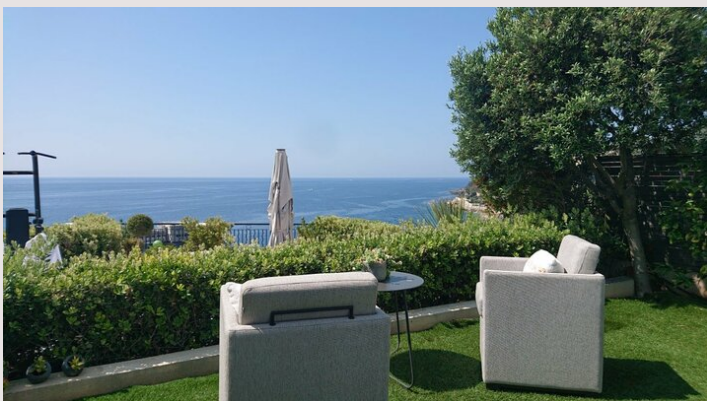

5 PIÈCES À LOUER - MEMMO CENTER

Location Monaco

55 000 € / mois
+ Charges : 8.000 €

5 PIÈCES À LOUER - MEMMO CENTER Idéalement situé dans le village de Fontvieille , dans une résidence avec services de conciergerie, une salle de fitness. Un appartement est en parfait état, il bénéficie de l'exposition sud avec vue sur le Port de Cap d'Ail. Il a pour superficie totale de 716m2 dont 331m2 habitables et 310m2 de terrasses et 75m2 de loggias. Il se compose de la manière suivante: - une entrée, - un séjour, - une cuisine équipée, - une salle à manger, - 4 chambres, - 4 placards, - 4 salle-de-bains, - un WC invité, - une buanderie, - deux loggias, - une terrasse, - une piscine privative. Deux caves et quatre emplacements parking complètent ce bien.

Type de produit	Appartement	Nb. pièces	5
Superficie hab.	716 m ²	Nb. chambres	4
Date de libération	01/08/2022	Nb. parking	4
		Nb. caves	1
		Ville	Monaco

5 PIÈCES À LOUER - MEMMO CENTER