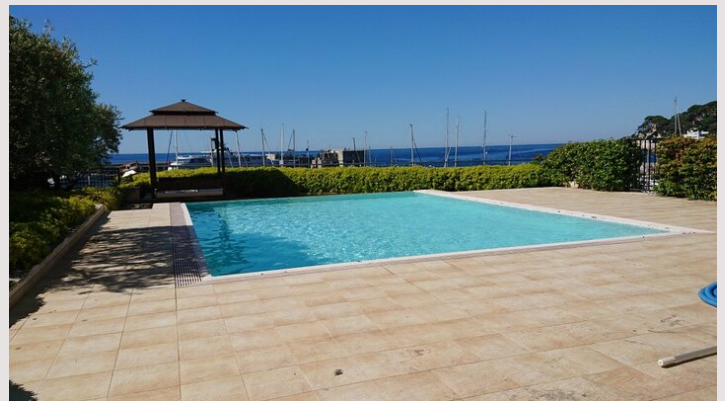

Fontvieille - Le Memmo Center - 8 pièces

Location Monaco

49 900 € / mois

+ Charges : 8.200 €

Fontvieille - Le Memmo Center - 8 pièces Dans d'une résidence récente avec réception 7j/7, salle de fitness et buanderie, un appartement exceptionnel de plain pied, avec terrasse et piscine privée. C'est un 8 pièces en parfait état situé en rez de dalle, équivalent à un 1er étage avenue des Guelfes et à un 3ème étage face au port de Cap d'Ail. Un ascenseur privé dessert les extérieurs. Surface habitable : 385 m² Surface loggia : 142 m² Surface terrasse : 647 m² Surface totale : 1174 m² Il se compose : - Une entrée, - 2 séjours / 1 salle à manger, - 2 cuisines équipée, - 4 chambres avec dressings et salle de bains, - 1 chambre avec salle de bains, - 1 salle de bains supplémentaire, - 2 toilettes invités. Piscine privative. 4 parkings et 2 caves complètent ce bien.

Type de produit	Appartement	Nb. pièces	5+
Superficie totale	1 032 m ²	Nb. chambres	5
Superficie hab.	385 m ²	Nb. parking	4
Superficie terrasse	647 m ²	Nb. caves	1
Exposition	Sud	Immeuble	Memmo Center
Date de libération	01/08/2022	Quartier	Fontvieille

Fontvieille - Le Memmo Center - 8 pièces

Fontvieille - Le Memmo Center - 8 pièces