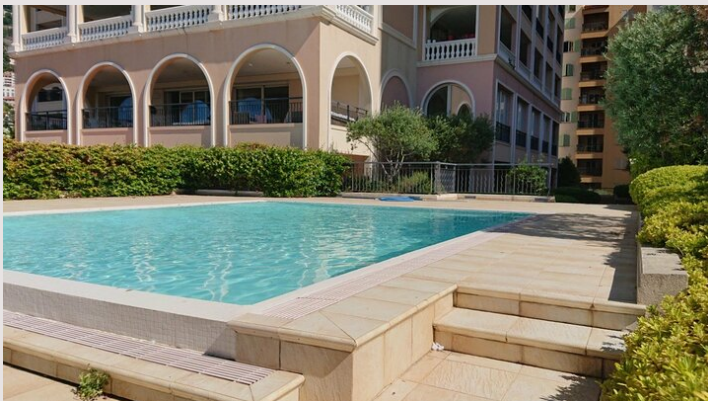

Fontvieille - Le Memmo Center - 8 pièces

Location Monaco

49 900 € / mois

+ Charges : 8.200 €

Fontvieille - Le Memmo Center - 8 pièces Dans d'une résidence récente avec réception 7j/7, salle de fitness et buanderie, un appartement exceptionnel de plain pied, avec terrasse et piscine privée. C'est un 8 pièces en parfait état situé en rez de dalle, équivalent à un 1er étage avenue des Guelfes et à un 3ème étage face au port de Cap d'Ail. Un ascenseur privé dessert les extérieurs. Surface habitable : 385 m² Surface loggia : 142 m² Surface terrasse : 647 m² Surface totale : 1174 m² Il se compose : - Une entrée, - 2 séjours / 1 salle à manger, - 2 cuisines équipée, - 4 chambres avec dressings et salle de bains, - 1 chambre avec salle de bains, - 1 salle de bains supplémentaire, - 2 toilettes invités. Piscine privative. 4 parkings et 2 caves complètent ce bien.

Type de produit	Appartement	Nb. pièces	5+
Superficie totale	1 032 m ²	Nb. chambres	5
Superficie hab.	385 m ²	Nb. parking	4
Superficie terrasse	647 m ²	Nb. caves	1
Exposition	Sud	Immeuble	Memmo Center
Date de libération	01/08/2022	Quartier	Fontvieille

Fontvieille - Le Memmo Center - 8 pièces

Fontvieille - Le Memmo Center - 8 pièces