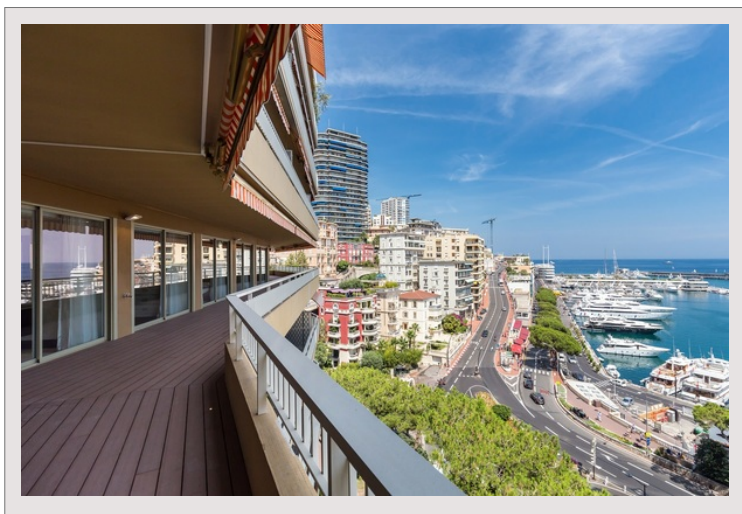

12+ CHAMBRES, DELUXE 6+ CHAMBRES