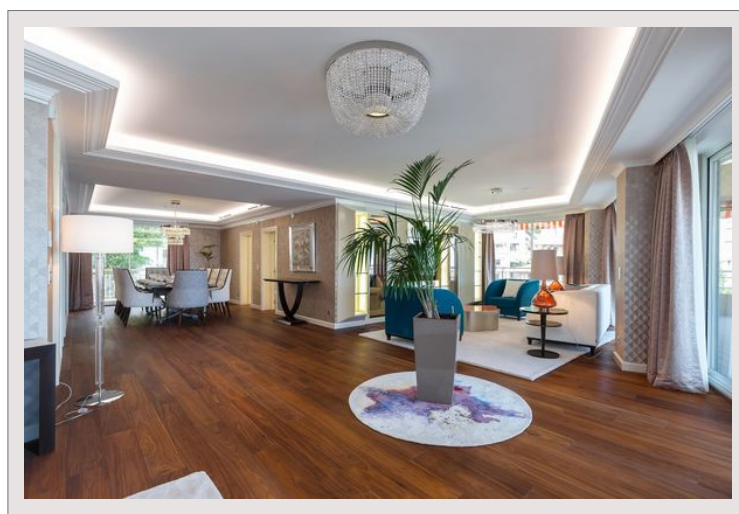

12+ CHAMBRES, DELUXE 6+ CHAMBRES