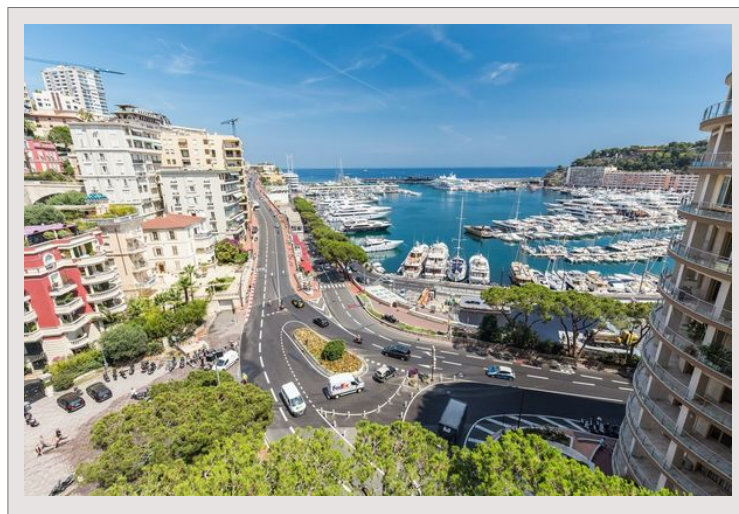

12+ CHAMBRES, DELUXE 6+ CHAMBRES