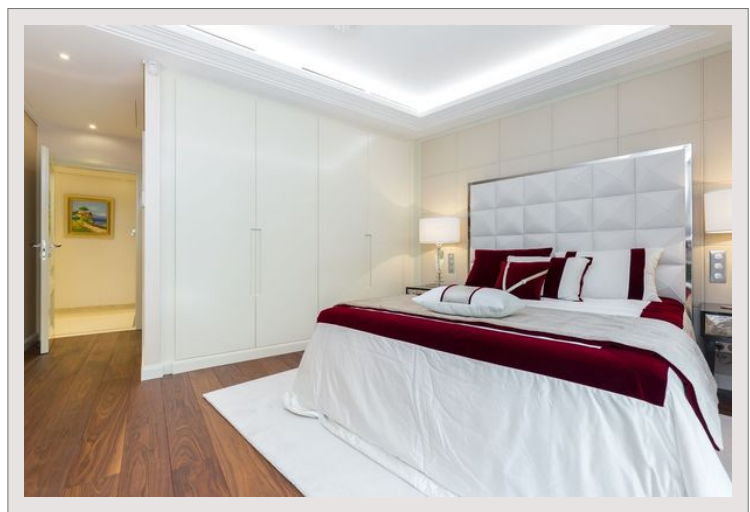

12+ CHAMBRES, DELUXE 6+ CHAMBRES