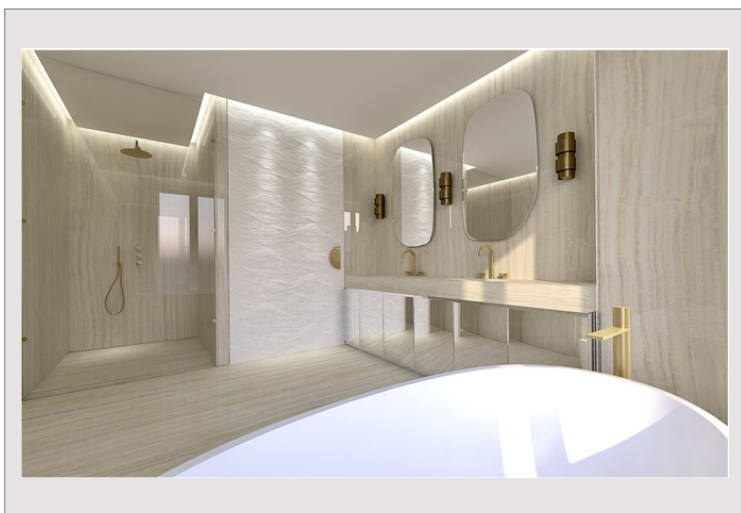

CARRE D'OR | METROPOLE | SPLENDIDE 5 PIECES