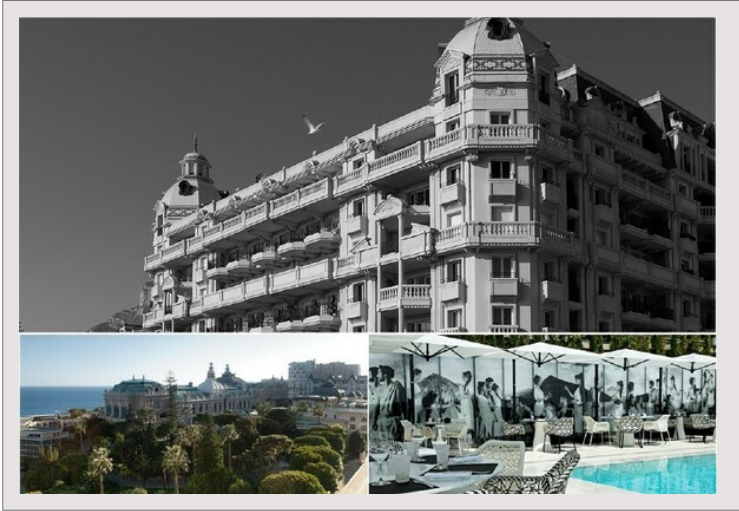

GRAND 5P - RESIDENCE LE METROPOLE