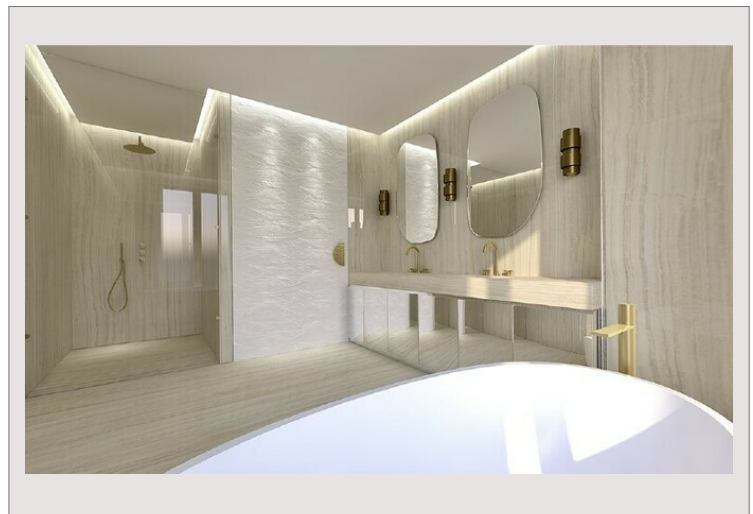

GRAND 5P - RESIDENCE LE METROPOLE